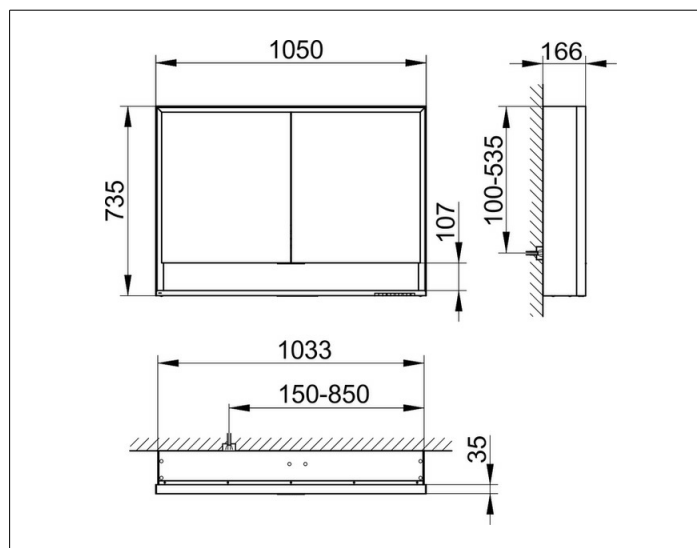

**Royal Lumos**

14308171301 Зеркальный шкаф

**ИЗДЕЛИЕ****ЧЕРТЕЖ****ОПИСАНИЕ ИЗДЕЛИЯ**

для монтажа на стене  
 бесступенчатая настройка тона подсветки от 2700 Кельвин (теплая белая) до 6500 Кельвин (дневной свет),  
 2 поворотные дверцы с двусторонним озеркаливанием стекла, корпус из анодированного серебристого алюминия,  
 боковины корпуса из белого лакированного стекла, задняя стенка зеркальная

**ПОВЕРХНОСТЬ**

серебристый анодированный

**ГАБАРИТЫ**

1050 x 735 x 165 mm