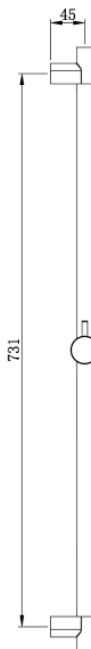

Инструкция по установке душевого гарнитура

AQ2000CR/MB

AQ2011CR/MB

AQ2021CR/MB

AQ2031CR/MB

Пожалуйста, прочтите эту инструкцию. Действуйте внимательно, чтобы убедиться, что установка произведена корректно.

УСТАНОВКА

УХОД И ОЧИСТКА

1. Помойте поверхность изделия чистой водой или мягкой пеной и аккуратно протрите мягкой тряпкой.
2. Не используйте абразивные или агрессивные химические вещества для очистки изделия.

AQ2000CR/MB

AQ2011CR/MB

AQ2021CR/MB

AQ2031CR/MB