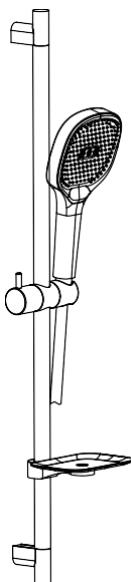

Инструкция по установке душевого гарнитура

AQ2000CR/MB

AQ2011CR/MB

AQ2021CR/MB

AQ2031CR/MB

Пожалуйста, прочтите эту инструкцию. Действуйте внимательно, чтобы убедиться, что установка произведена корректно.

УСТАНОВКА

УХОД И ОЧИСТКА

1. Помойте поверхность изделия чистой водой или мягкой пеной и аккуратно протрите мягкой тряпкой.
2. Не используйте абразивные или агрессивные химические вещества для очистки изделия.