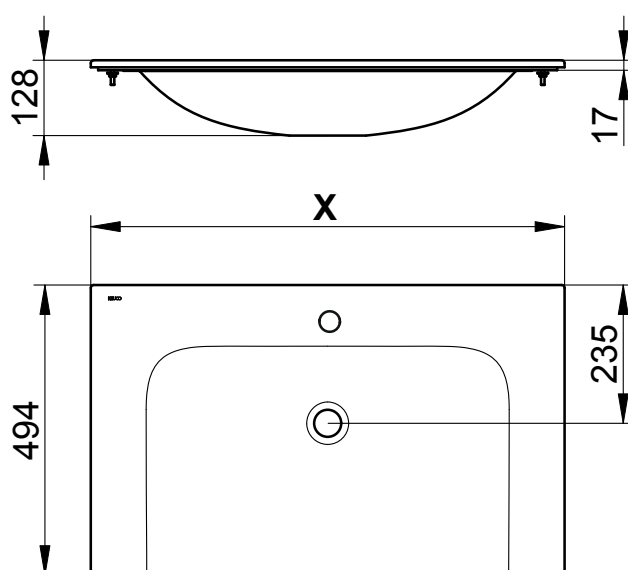

33170 311001

33180 311201

32960 318001

32980 311201

33150 316501

33170 311003

33180 311203

DE Einbaumaße

FR Dimensions de montage

CS Montážní rozměry

EN Mounting dimensions

IT Ingombro

PL Wymiary montażowe

ES Dimensiones de montaje

NL Montageafmetingen

RU Монтажные размеры

	32940 33140	32950 33150	32960 33160	32970 33170	32980 33180
X	504	655	805	1007	1208

5

6

7

i

8

i