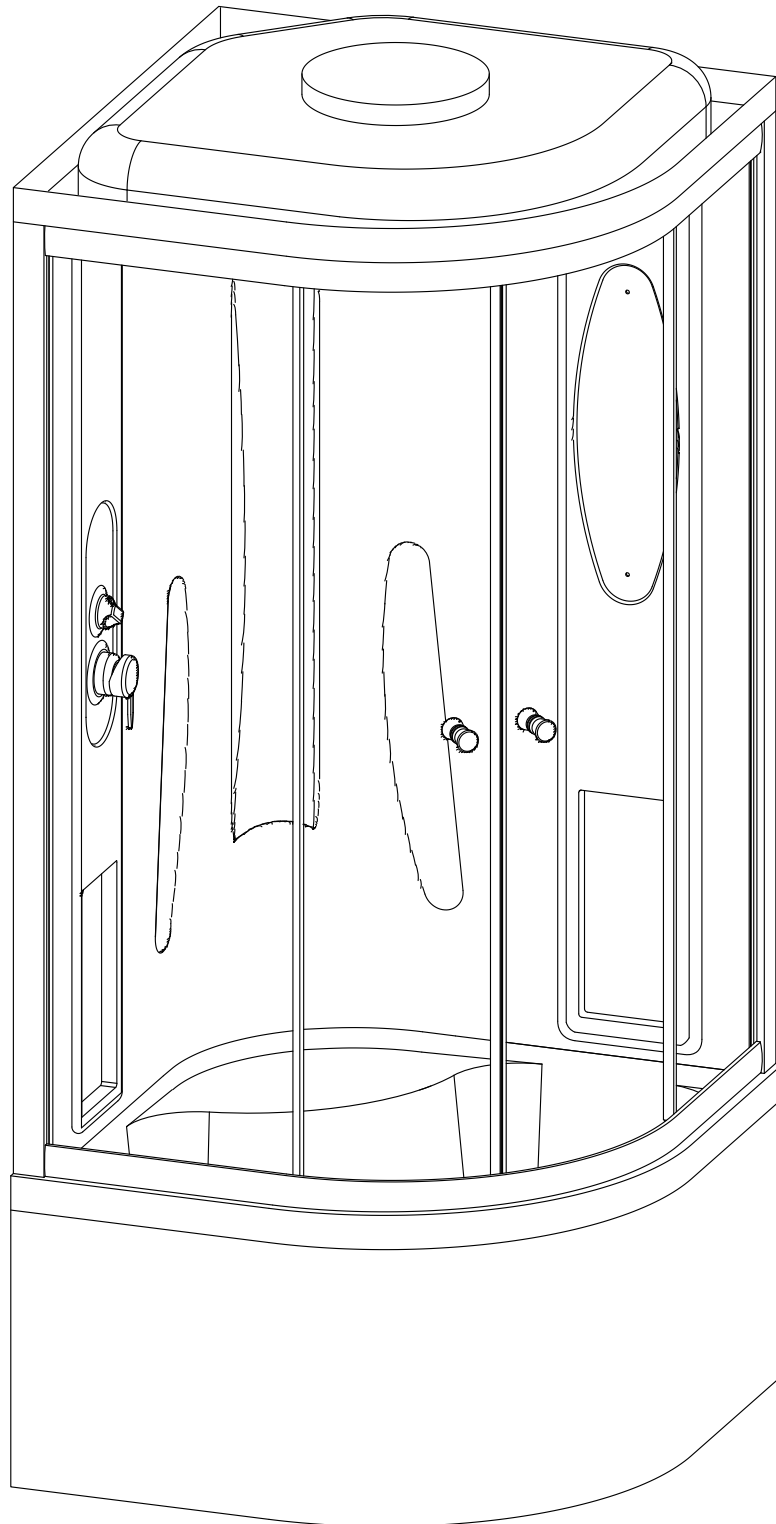

Душевая кабина RB 90 BK1, BK2

Инструкция по сборке

№	рисунок	КОЛИЧЕСТВО
1	 поддон	1 ШТ
2	 панель поддона	1 ШТ
3	 каркас	1 ШТ
4	 крыша	1 ШТ
5	 стенка задняя	1 ШТ
6	 профиль горизонтальный	1 КОМПЛ
7	 профиль вертикальный	2 ШТ
8	 молдинг на стекло	4 ШТ
9	 шпилька M12 42 см	4 ШТ
10	 стекло подвижное	2 ШТ
11	 стекло фиксированное	2 ШТ

№	рисунок	КОЛИЧЕСТВО
12	 душевая лейка	1 ШТ
13	 шланг душевой лейки	1 ШТ
14	 душ тропический	1 ШТ
15	 ручка	2 ШТ
16	 крепление стекла 3*9	4 ШТ
17	 ролик	8 ШТ
18	 уплотнитель стекла	1 ШТ
19	 заглушка декоративная	3 ШТ
20	 уплотнитель магнитный	1 ШТ
21	 смеситель	1 ШТ
22	 держатель душевой лейки	1 ШТ
23	 уголок для душевой лейки	1 ШТ
24	 штуцер для шланга ПВХ	2 ШТ
25	 форсунка	6 ШТ ОПЦИЯ
26	 пластина опорная	4 ШТ
27	 ножка	4 ШТ
28	 шайба M12	6 ШТ
29	 гайка M12	18 ШТ
30	 винт M4x16	20 ШТ
31	 уголок крепления панели	3 ШТ
32	 саморез 3.2x16	26 ШТ
33	 саморез 3.2x41	11 ШТ
34	 ограничитель открытия дверей 3*9	8 ШТ
35	сифон	1 ШТ
36	хомут	4-8-16 ШТ
37	 прижим панели	3 ШТ