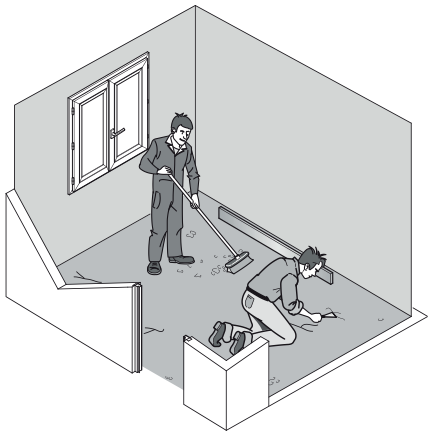

● Подготовка

!
Допустимо наличие перепадов поверхности не более 2 мм на 1 м².

40/70% 15/25°C

● Установка

● Обслуживание

● Гарантия

Объем гарантийных обязательств. Коммерческая гарантия* вступает в силу с момента доставки изделия клиенту. Гарантия покрывает исключительно стоимость изделия. Гарантия не распространяется на такие случаи: использование изделия не по назначению, порча внешнего вида изделия в результате использования ненадлежащего средства по уходу, предполагаемый постепенный износ изделия, поломки в результате несоблюдения рекомендаций по установке изделия, повреждения, вызванные падением предметов или воздействия воды.