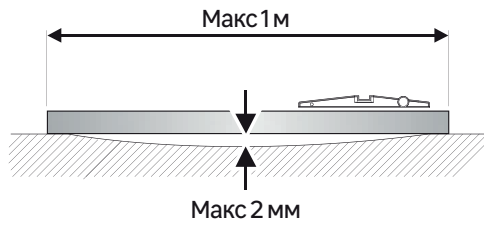

● Подготовка

!
Допустимо наличие перепадов поверхности не более 2 мм на 1 м².

40/70% 15/25°C

● Установка

● Обслуживание

● Гарантия

Объем гарантийных обязательств. Коммерческая гарантия* вступает в силу с момента доставки изделия клиенту. Гарантия покрывает исключительно стоимость изделия. Гарантия не распространяется на такие случаи: использование изделия не по назначению, порча внешнего вида изделия в результате использования ненадлежащего средства по уходу, предполагаемый постепенный износ изделия, поломки в результате несоблюдения рекомендаций по установке изделия, повреждения, вызванные падением предметов или воздействия воды.