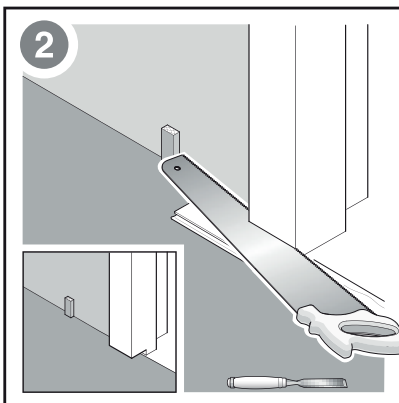

● Подготовка

!
Допустимо наличие перепадов поверхности не более 2 мм на 1 м².

40/70% 15/25°C

● Установка

● Обслуживание

● Гарантия

Объем гарантийных обязательств. Коммерческая гарантия* вступает в силу с момента доставки изделия клиенту. Гарантия покрывает исключительно стоимость изделия. Гарантия не распространяется на такие случаи: использование изделия не по назначению, порча внешнего вида изделия в результате использования ненадлежащего средства по уходу, предполагаемый постепенный износ изделия, поломки в результате несоблюдения рекомендаций по установке изделия, повреждения, вызванные падением предметов или воздействия воды.