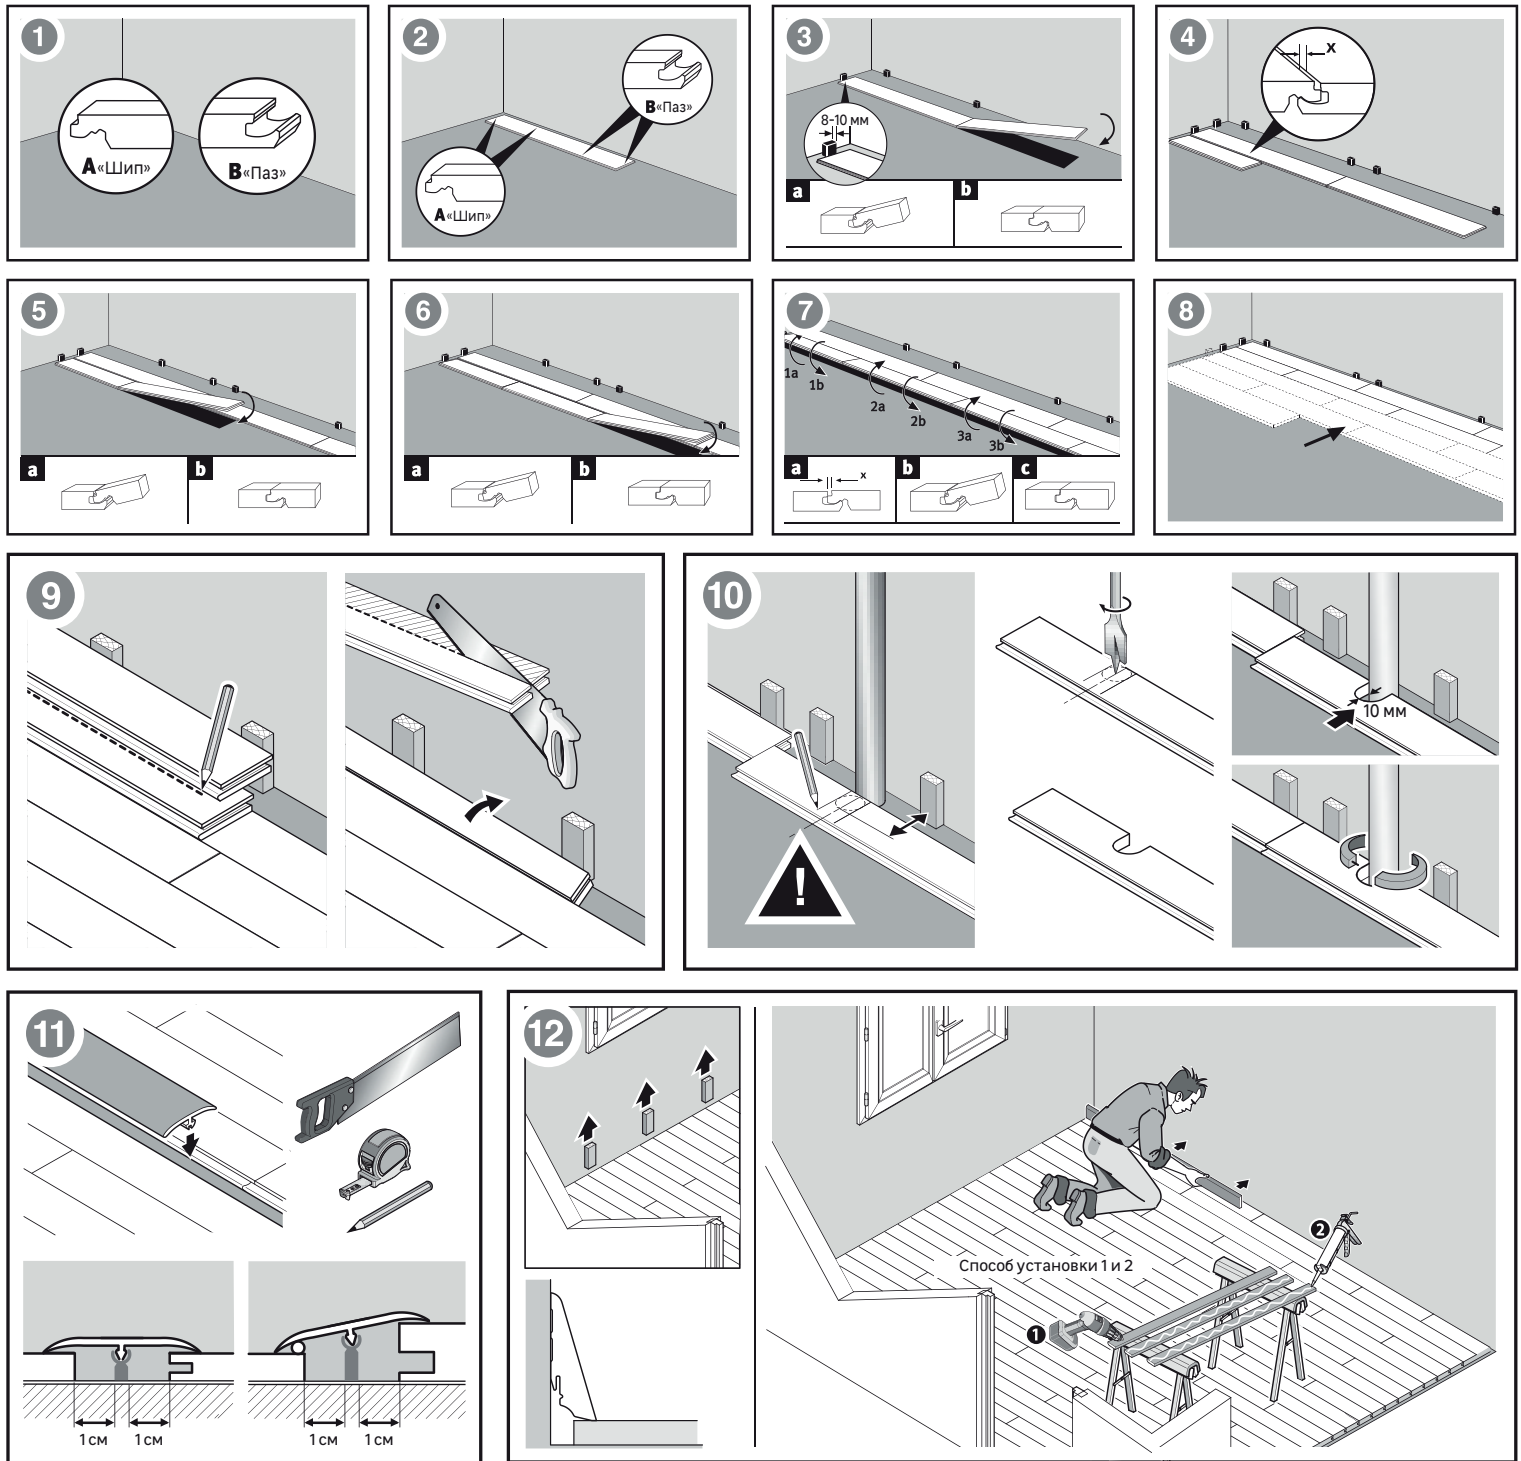

● Подготовка

!
Допустимо наличие перепадов поверхности не более 2 мм на 1 м².

40/70% 15/25°C

● Установка

● Обслуживание

● Гарантия

Объем гарантийных обязательств. Коммерческая гарантия* вступает в силу с момента доставки изделия клиенту. Гарантия покрывает исключительно стоимость изделия. Гарантия не распространяется на такие случаи: использование изделия не по назначению, порча внешнего вида изделия в результате использования ненадлежащего средства по уходу, предполагаемый постепенный износ изделия, поломки в результате несоблюдения рекомендаций по установке изделия, повреждения, вызванные падением предметов или воздействия воды.