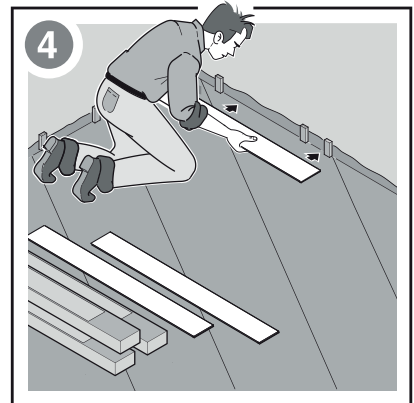

● Подготовка

!
Допустимо наличие перепадов поверхности не более 2 мм на 1 м².

40/70% 15/25°C

● Установка

● Обслуживание

● Гарантия

Объем гарантийных обязательств. Коммерческая гарантия* вступает в силу с момента доставки изделия клиенту. Гарантия покрывает исключительно стоимость изделия. Гарантия не распространяется на такие случаи: использование изделия не по назначению, порча внешнего вида изделия в результате использования ненадлежащего средства по уходу, предполагаемый постепенный износ изделия, поломки в результате несоблюдения рекомендаций по установке изделия, повреждения, вызванные падением предметов или воздействия воды.