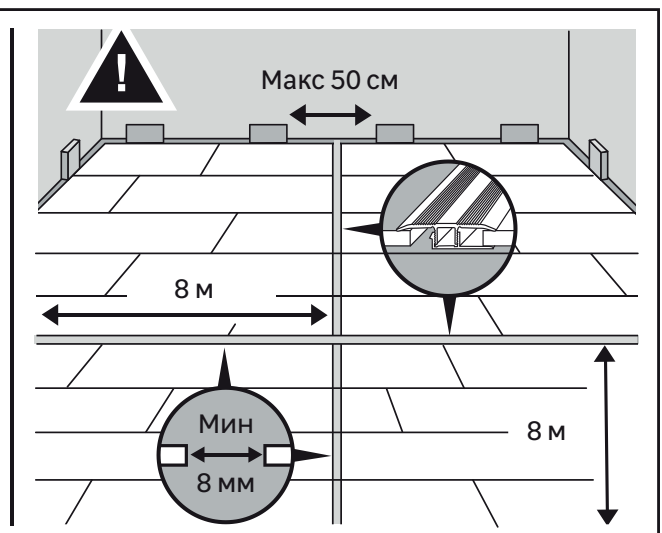

● Подготовка

!
Допустимо наличие перепадов поверхности не более 2 мм на 1 м².

40/70% 15/25°C

● Установка

● Обслуживание

● Гарантия

Объем гарантийных обязательств. Коммерческая гарантия* вступает в силу с момента доставки изделия клиенту. Гарантия покрывает исключительно стоимость изделия. Гарантия не распространяется на такие случаи: использование изделия не по назначению, порча внешнего вида изделия в результате использования ненадлежащего средства по уходу, предполагаемый постепенный износ изделия, поломки в результате несоблюдения рекомендаций по установке изделия, повреждения, вызванные падением предметов или воздействия воды.