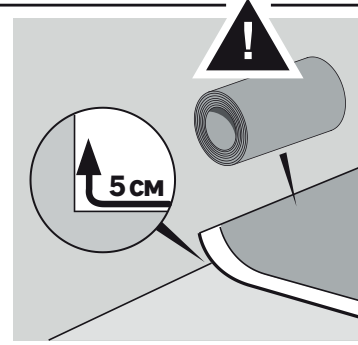

● Подготовка

!
Допустимо наличие перепадов поверхности не более 2 мм на 1 м².

40/70% 15/25°C

● Установка

● Обслуживание

● Гарантия

Объем гарантийных обязательств. Коммерческая гарантия* вступает в силу с момента доставки изделия клиенту. Гарантия покрывает исключительно стоимость изделия. Гарантия не распространяется на такие случаи: использование изделия не по назначению, порча внешнего вида изделия в результате использования ненадлежащего средства по уходу, предполагаемый постепенный износ изделия, поломки в результате несоблюдения рекомендаций по установке изделия, повреждения, вызванные падением предметов или воздействия воды.