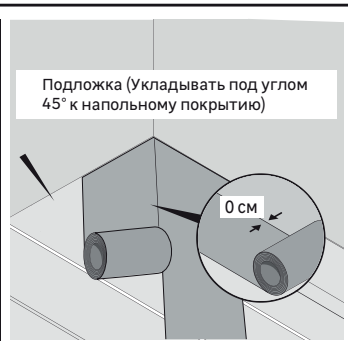

● Подготовка

!
Допустимо наличие перепадов поверхности не более 2 мм на 1 м².

40/70% 15/25°C

● Установка

● Обслуживание

● Гарантия

Объем гарантийных обязательств. Коммерческая гарантия* вступает в силу с момента доставки изделия клиенту. Гарантия покрывает исключительно стоимость изделия. Гарантия не распространяется на такие случаи: использование изделия не по назначению, порча внешнего вида изделия в результате использования ненадлежащего средства по уходу, предполагаемый постепенный износ изделия, поломки в результате несоблюдения рекомендаций по установке изделия, повреждения, вызванные падением предметов или воздействия воды.