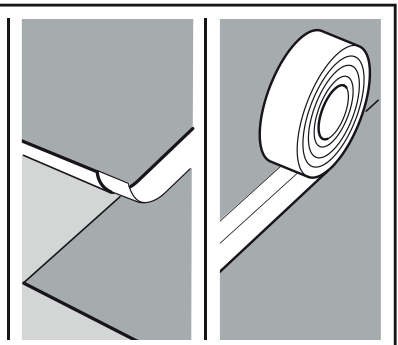

● Подготовка

!
Допустимо наличие перепадов поверхности не более 2 мм на 1 м².

40/70% 15/25°C

● Установка

● Обслуживание

● Гарантия

Объем гарантийных обязательств. Коммерческая гарантия* вступает в силу с момента доставки изделия клиенту. Гарантия покрывает исключительно стоимость изделия. Гарантия не распространяется на такие случаи: использование изделия не по назначению, порча внешнего вида изделия в результате использования ненадлежащего средства по уходу, предполагаемый постепенный износ изделия, поломки в результате несоблюдения рекомендаций по установке изделия, повреждения, вызванные падением предметов или воздействия воды.