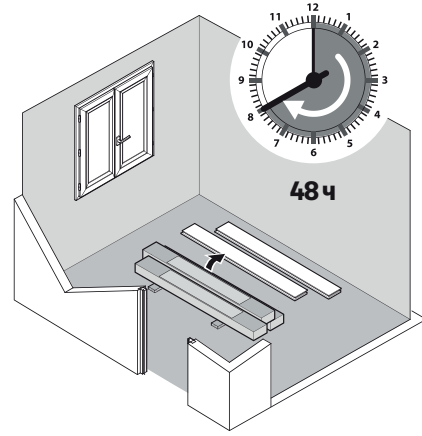

● Подготовка

!
Допустимо наличие перепадов поверхности не более 2 мм на 1 м².

40/70% 15/25°C

● Установка

● Обслуживание

● Гарантия

Объем гарантийных обязательств. Коммерческая гарантия* вступает в силу с момента доставки изделия клиенту. Гарантия покрывает исключительно стоимость изделия. Гарантия не распространяется на такие случаи: использование изделия не по назначению, порча внешнего вида изделия в результате использования ненадлежащего средства по уходу, предполагаемый постепенный износ изделия, поломки в результате несоблюдения рекомендаций по установке изделия, повреждения, вызванные падением предметов или воздействия воды.