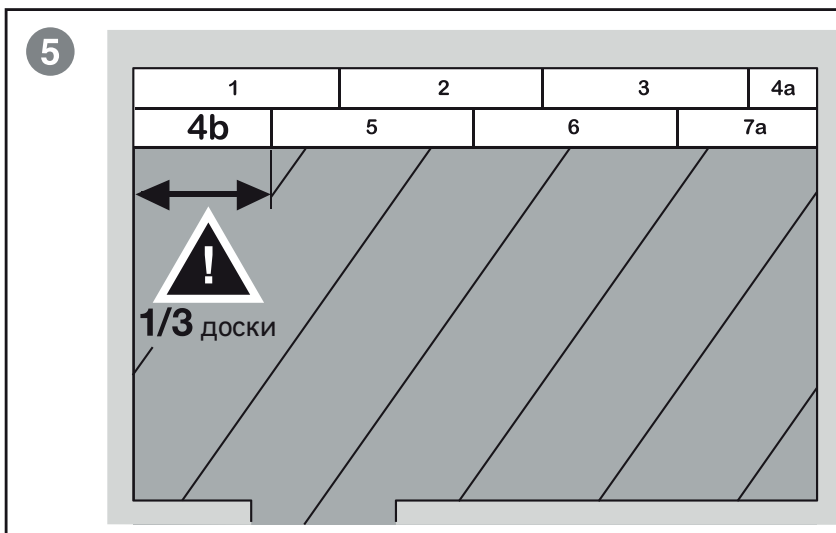

● Подготовка

!
Допустимо наличие перепадов поверхности не более 2 мм на 1 м².

40/70% 15/25°C

● Установка

● Обслуживание

● Гарантия

Объем гарантийных обязательств. Коммерческая гарантия* вступает в силу с момента доставки изделия клиенту. Гарантия покрывает исключительно стоимость изделия. Гарантия не распространяется на такие случаи: использование изделия не по назначению, порча внешнего вида изделия в результате использования ненадлежащего средства по уходу, предполагаемый постепенный износ изделия, поломки в результате несоблюдения рекомендаций по установке изделия, повреждения, вызванные падением предметов или воздействия воды.