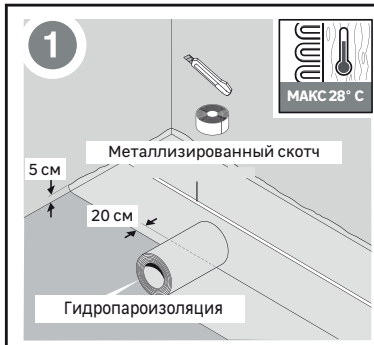

● Подготовка

!
Допустимо наличие перепадов поверхности не более 2 мм на 1 м².

40/70% 15/25°C

● Установка

● Обслуживание

● Гарантия

Объем гарантийных обязательств. Коммерческая гарантия* вступает в силу с момента доставки изделия клиенту. Гарантия покрывает исключительно стоимость изделия. Гарантия не распространяется на такие случаи: использование изделия не по назначению, порча внешнего вида изделия в результате использования ненадлежащего средства по уходу, предполагаемый постепенный износ изделия, поломки в результате несоблюдения рекомендаций по установке изделия, повреждения, вызванные падением предметов или воздействия воды.