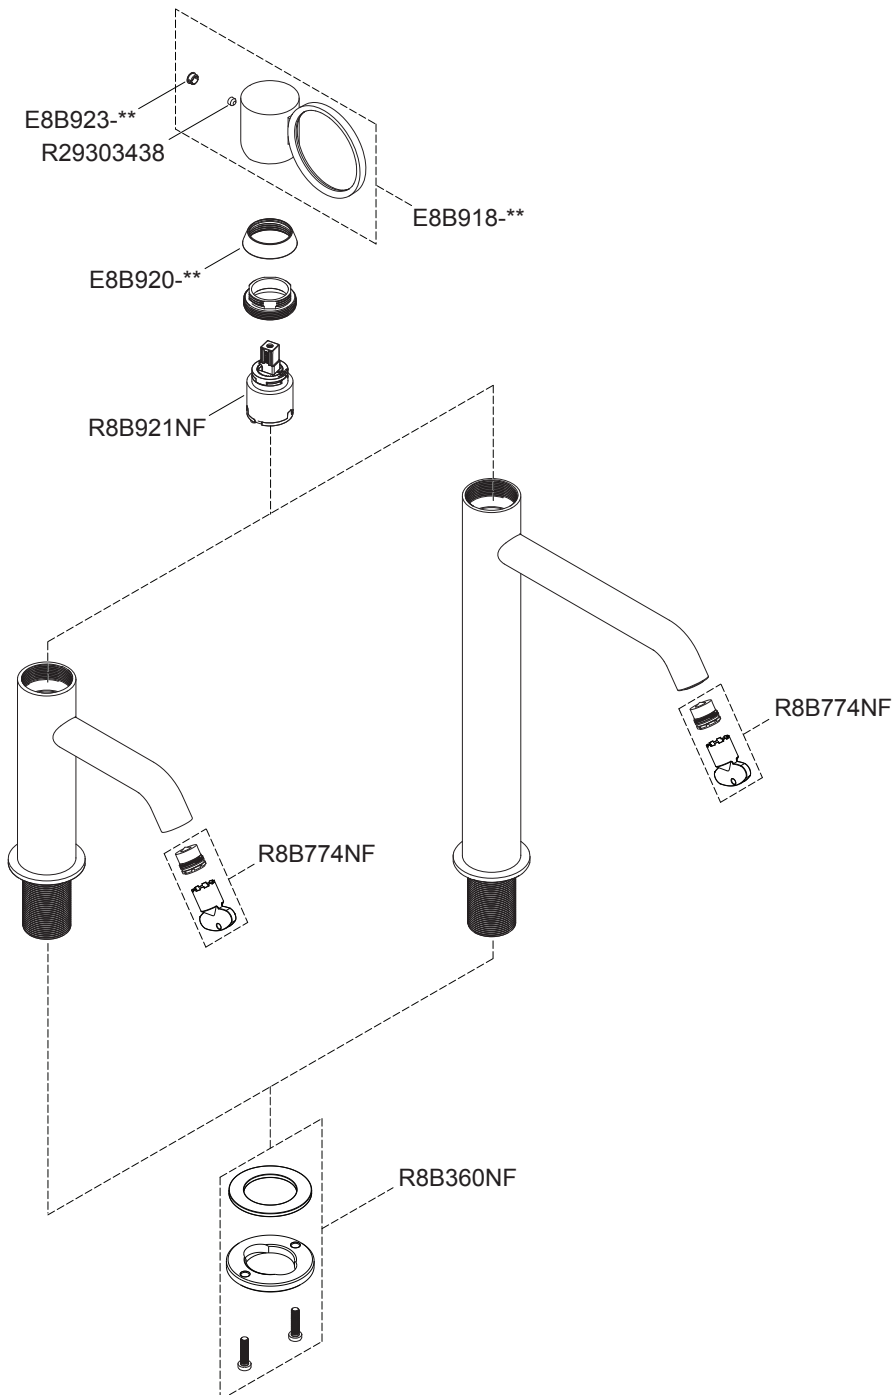

Jacob Delafon

VIVIENNE SIGNATURE

19

	Bar	0.5 < 3 < 6
	°C	55 < 60 < 65

E38682-**

E38683-**

1

2

3

Jacob Delafon

3040513-KE2