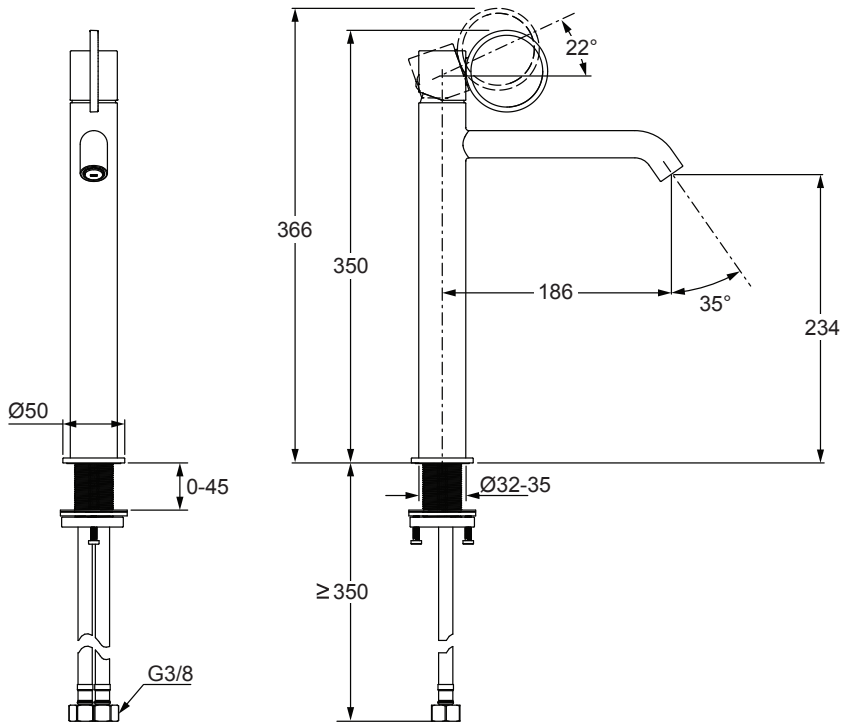

Jacob Delafon

VIVIENNE SIGNATURE

19

	Bar	0.5 < 3 < 6
	°C	55 < 60 < 65

E38682-**

E38683-**

1

2

3

Jacob Delafon

3040513-KE2