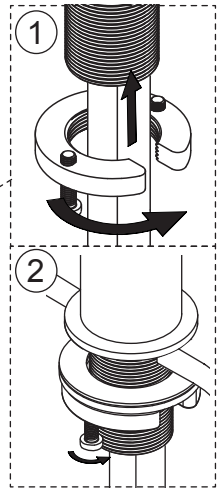

Jacob Delafon

VIVIENNE SIGNATURE

19

	Bar	0.5 < 3 < 6
	°C	55 < 60 < 65

E38682-**

E38683-**

1

2