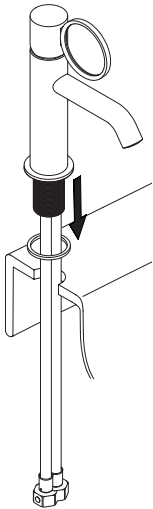

Jacob Delafon

VIVIENNE SIGNATURE

19

	Bar	0.5 < 3 < 6
	°C	55 < 60 < 65

E38682-**

E38683-**

1

2

3

Jacob Delafon

3040513-KE2