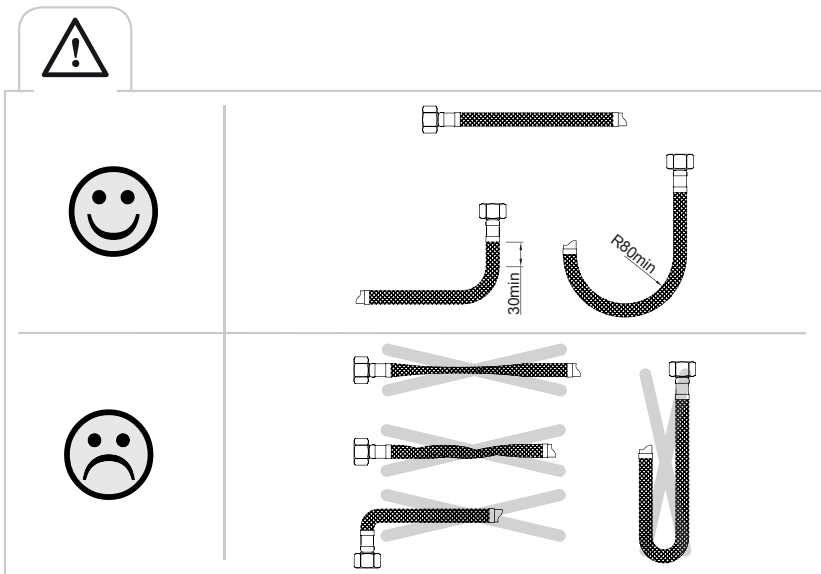

Jacob Delafon

VIVIENNE SIGNATURE

19

	Bar	0.5 < 3 < 6
	°C	55 < 60 < 65

E38682-**

E38683-**

1

2