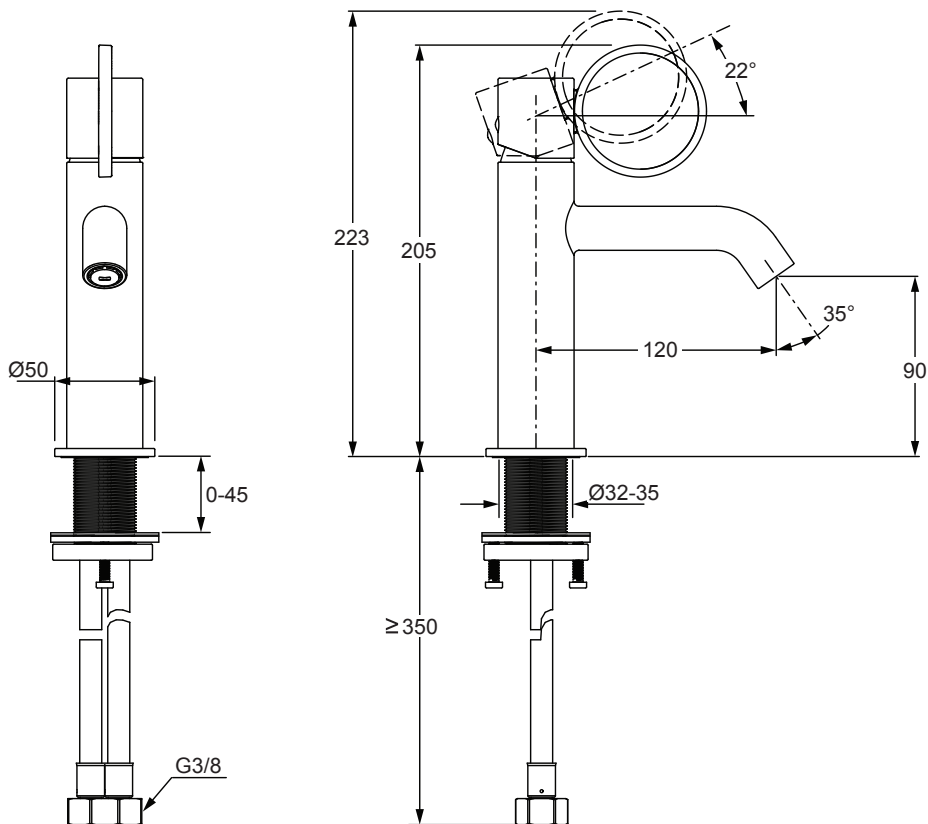

Jacob Delafon

VIVIENNE SIGNATURE

19

	Bar	0.5 < 3 < 6
	°C	55 < 60 < 65

E38682-**

E38683-**

1

2

3

Jacob Delafon

3040513-KE2