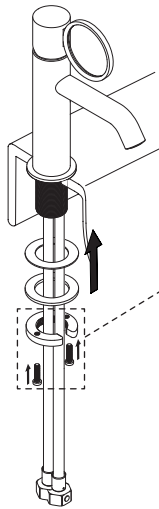

Jacob Delafon

VIVIENNE SIGNATURE

19

	Bar	0.5 < 3 < 6
	°C	55 < 60 < 65

E38682-**

E38683-**

1

2