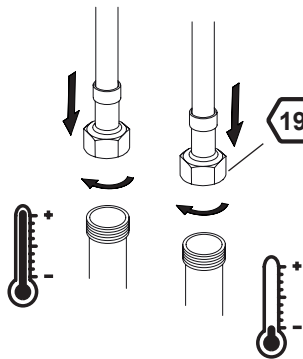

Jacob Delafon

VIVIENNE SIGNATURE

19

	Bar	0.5 < 3 < 6
	°C	55 < 60 < 65

E38682-**

E38683-**

1

2