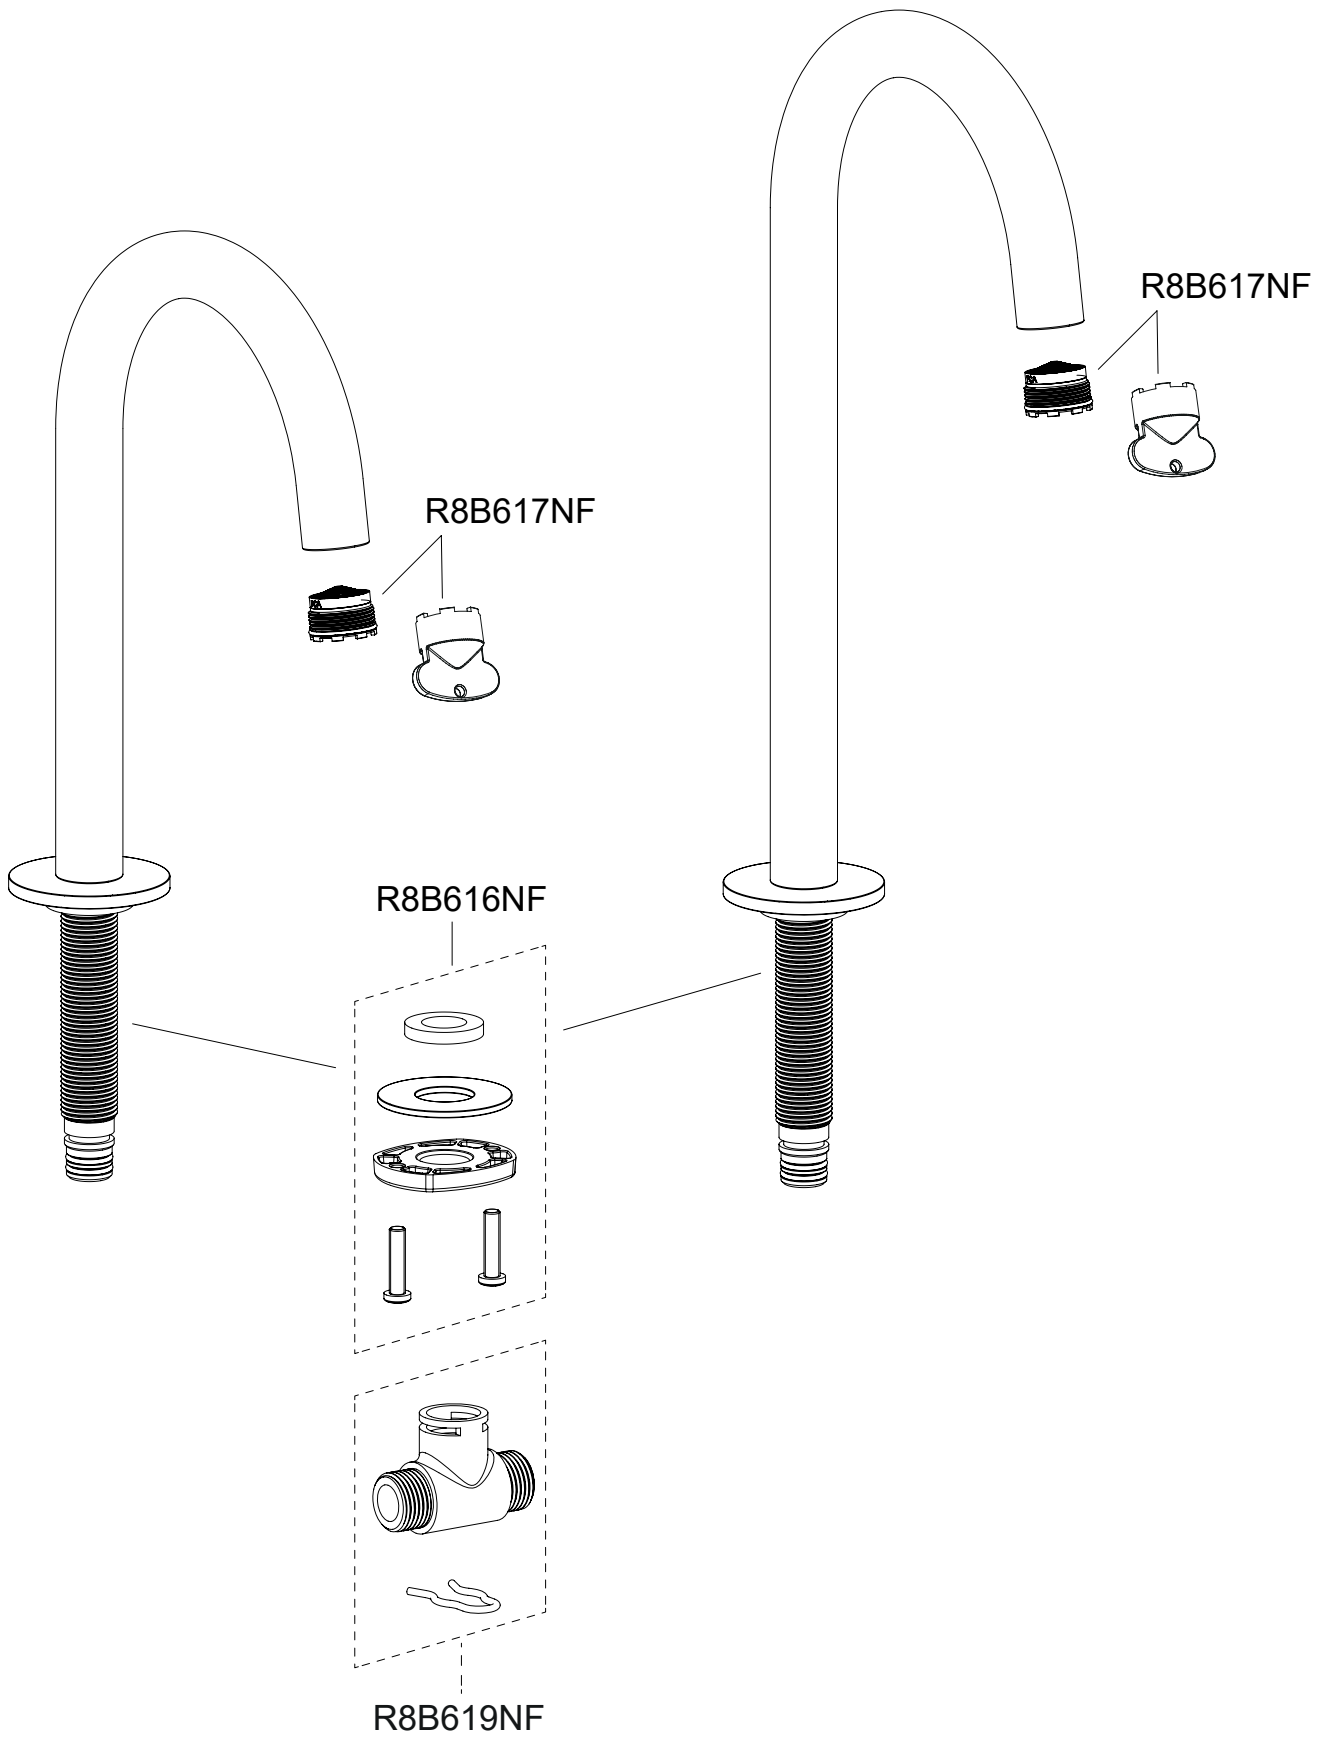

Jacob Delafon

GRANDS BOULEVARDS

	Bar	0.5 < 3 < 6
	°C	55 < 60 < 65

E25404-**

E23890-4ND-**

E25387-**

E25388-**

1

2

2

E25387-** / E25388-**

E25389-**

e

E77963-8A-**

e

E25390-**

i

360°

i

Jacob Delafon

3035126-2_D