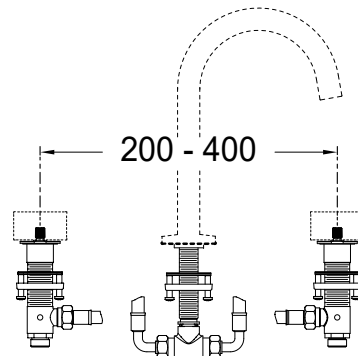

Jacob Delafon

GRANDS BOULEVARDS

	Bar	0.5 < 3 < 6
	°C	55 < 60 < 65

E25404-**

E23890-4ND-**

E25387-**

E25388-**

1

2

2

E25387-** / E25388-**

E25389-**

e

E77963-8A-**

e

E25390-**

i

360°

i

Jacob Delafon

3035126-2_D