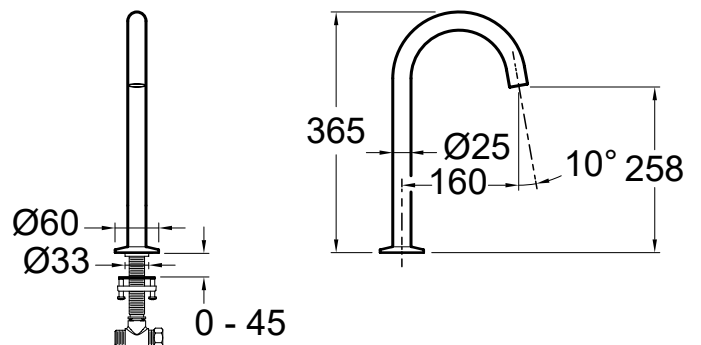

Jacob Delafon

GRANDS BOULEVARDS

	Bar	0.5 < 3 < 6
	°C	55 < 60 < 65

E25404-**

E23890-4ND-**

E25387-**

E25388-**

1

i

360°

i

Jacob Delafon

3035126-2_D