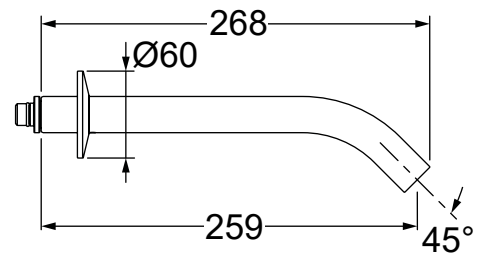

Jacob Delafon

GRANDS BOULEVARDS

	Bar	0.5 < 3 < 6
	°C	55 < 60 < 65

E25404-**

E23890-4ND-**

E25387-**

E25388-**

1