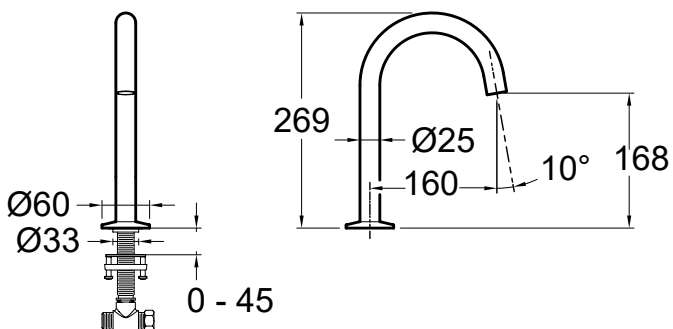

Jacob Delafon

GRANDS BOULEVARDS

	Bar	0.5 < 3 < 6
	°C	55 < 60 < 65

E25404-**

E23890-4ND-**

E25387-**

E25388-**

1

i

360°

i

Jacob Delafon

3035126-2_D