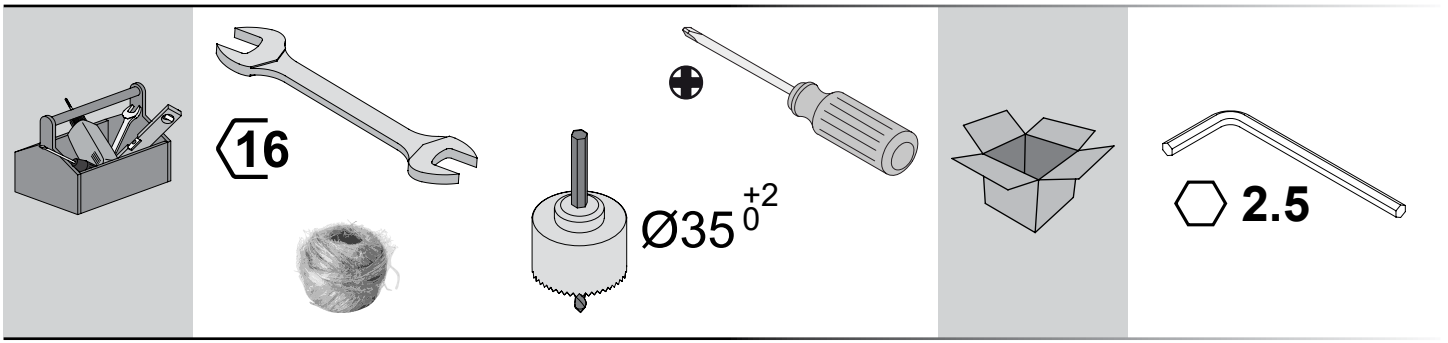

Jacob Delafon

GRANDS BOULEVARDS

	Bar	0.5 < 3 < 6
	°C	55 < 60 < 65

E25404-**

E23890-4ND-**

E25387-**

E25388-**

1