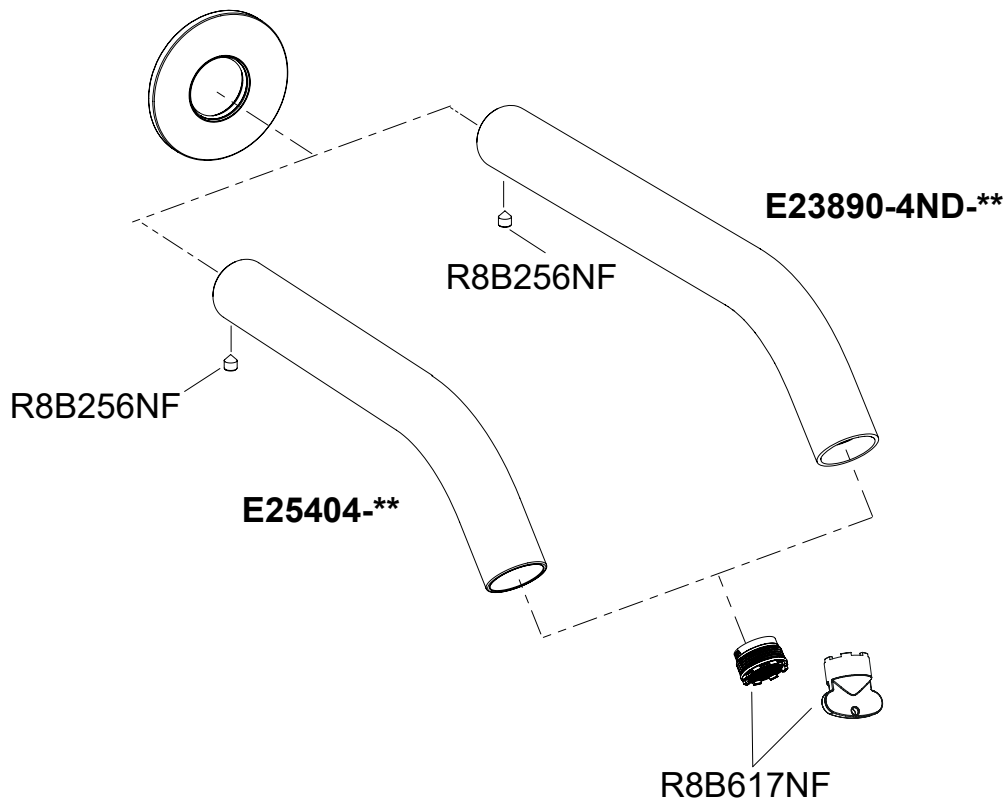

Jacob Delafon

GRANDS BOULEVARDS

	Bar	0.5 < 3 < 6
	°C	55 < 60 < 65

E25404-**

E23890-4ND-**

E25387-**

E25388-**

1

2

2

E25387-** / E25388-**

E25389-**

e

E77963-8A-**

e

E25390-**

i

360°

i

Jacob Delafon

3035126-2_D