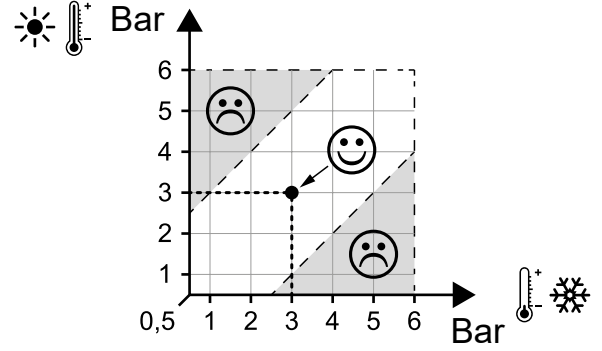

Jacob Delafon

GRANDS BOULEVARDS

	Bar	0.5 < 3 < 6
	°C	55 < 60 < 65

E25404-**

E23890-4ND-**

E25387-**

E25388-**

1