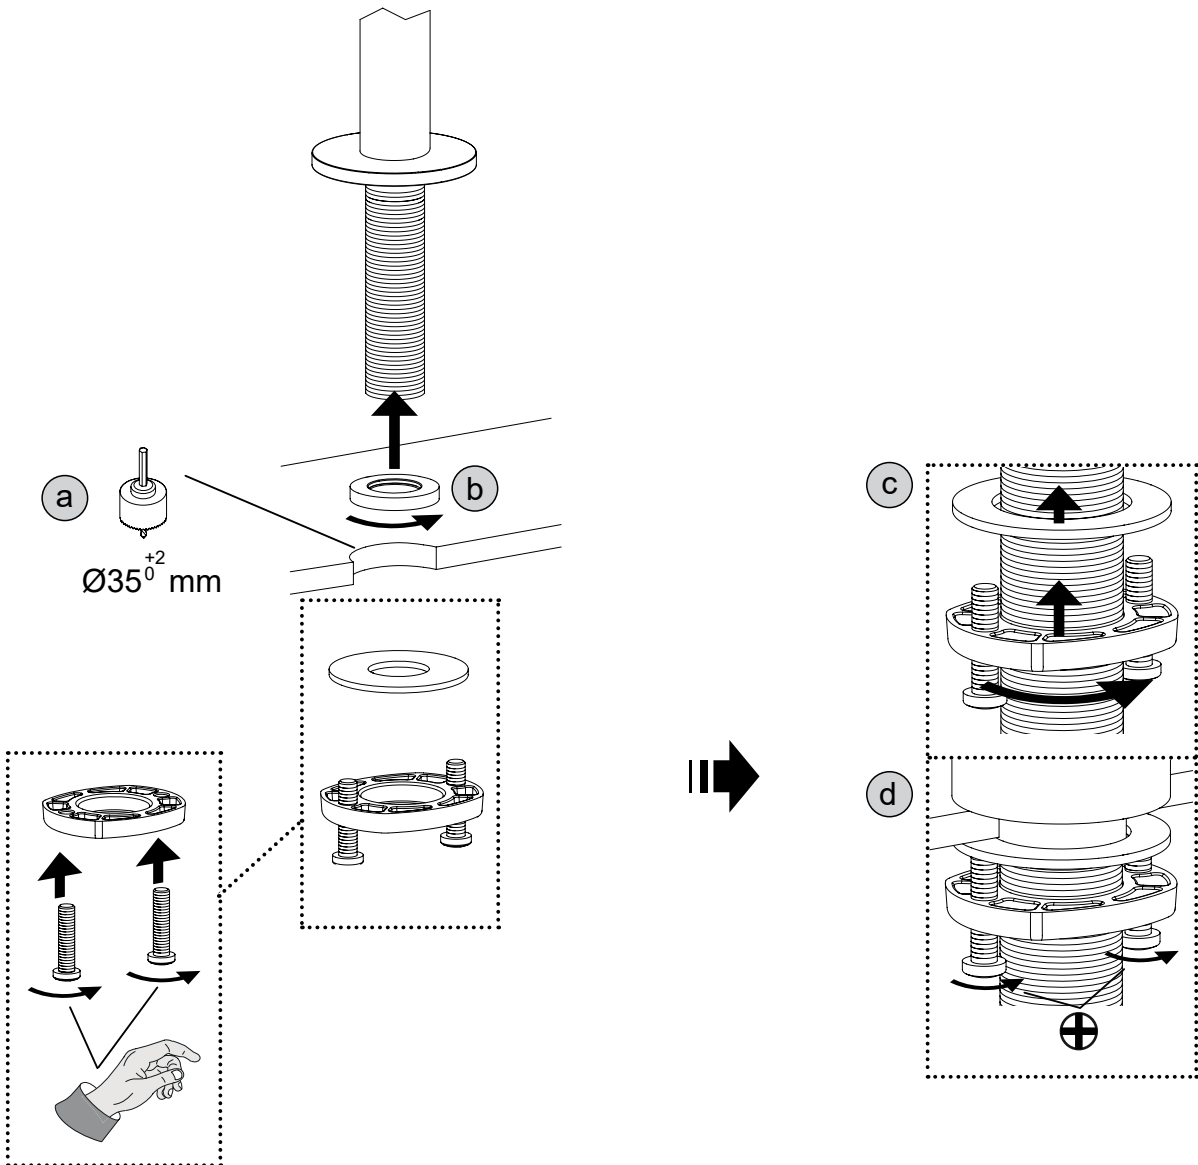

Jacob Delafon

GRANDS BOULEVARDS

	Bar	0.5 < 3 < 6
	°C	55 < 60 < 65

E25404-**

E23890-4ND-**

E25387-**

E25388-**

1

2

2

E25387-** / E25388-**

E25389-**

e

E77963-8A-**

e

E25390-**

i

360°

i

Jacob Delafon

3035126-2_D