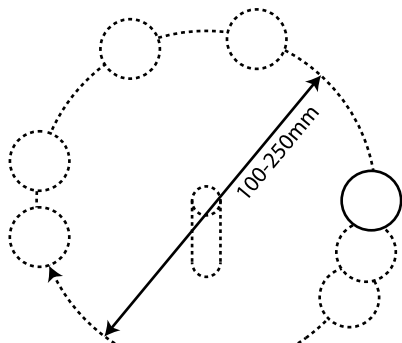

Jacob Delafon

GRANDS BOULEVARDS

	Bar	0.5 < 3 < 6
	°C	55 < 60 < 65

E25404-**

E23890-4ND-**

E25387-**

E25388-**

1

i

360°

i

Jacob Delafon

3035126-2_D