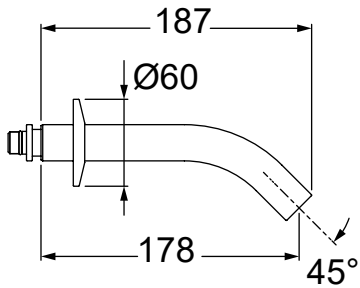

Jacob Delafon

GRANDS BOULEVARDS

	Bar	0.5 < 3 < 6
	°C	55 < 60 < 65

E25404-**

E23890-4ND-**

E25387-**

E25388-**

1

2

2

E25387-** / E25388-**

E25389-**

e

E77963-8A-**

e

E25390-**