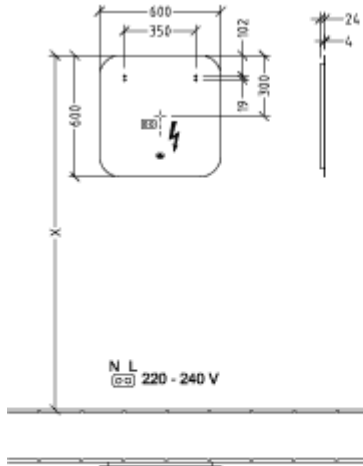

ТЕХНИЧЕСКИЕ ЧЕРТЕЖИ

A4626000