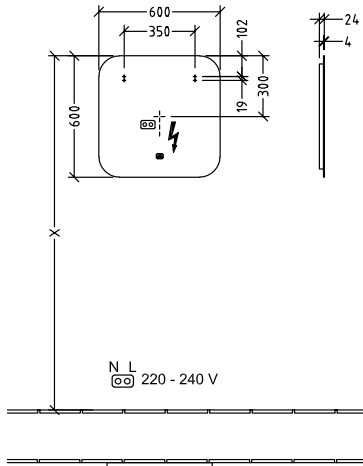

MORE TO SEE LITE ЗЕРКАЛО КВАДРАТНАЯ МОДЕЛЬ

ИНФОРМАЦИЯ ОБ ИЗДЕЛИИ

Заголовок артикула	Villeroy & Boch More to See Lite Зеркало, с подсветкой, 600 x 600 x 24 mm
Номер артикула	A4626000
Монтаж / тип монтажа	Настенный монтаж
Комплект поставки	1 x зеркало , 1 x крепежный комплект
Глубина в мм	24
Ширина в мм	600
Высота в мм	600
Коллекция	More to See Lite
Функция	с подсветкой
Материал	Стекло

форма	квадратная модель
С подсветкой	Да
Подходит для системы Smart Home	Да

ТЕХНИЧЕСКИЕ ЧЕРТЕЖИ

A4626000

More to See Lite A4626000	 Villeroy & Boch 1748
V01 / 10.12.2020	

A4626000

More to See Lite A4626000	 Villeroy & Boch 1748
V01 / 10.12.2020	