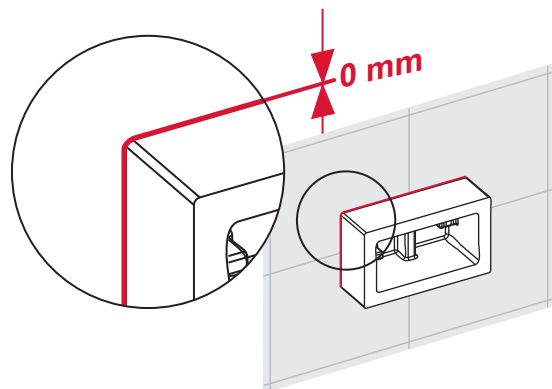

# TECEprofil – 9300302

**Eckventil geschlossen**  
 Stop valve closed  
 Vanne d'arrêt fermée  
 Valvola ad angolo chiusa  
 Válvula de ángulo cerrada  
 Угловой клапан закрыт  
 Zawór kątowy zamknięty