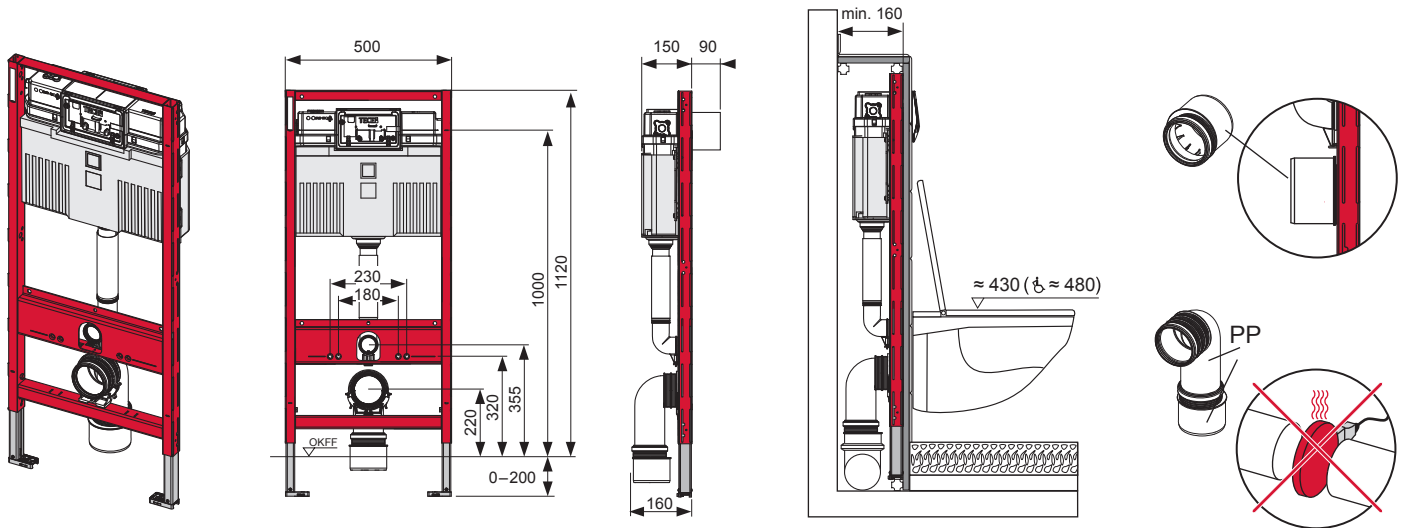

TECEprofil – 9300302