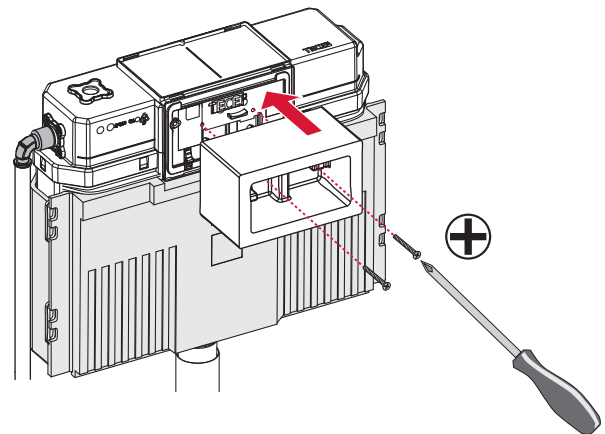

# TECEprofil – 9300302

**Eckventil geschlossen**  
 Stop valve closed  
 Vanne d'arrêt fermée  
 Valvola ad angolo chiusa  
 Válvula de ángulo cerrada  
 Угловой клапан закрыт  
 Zawór kątowy zamknięty