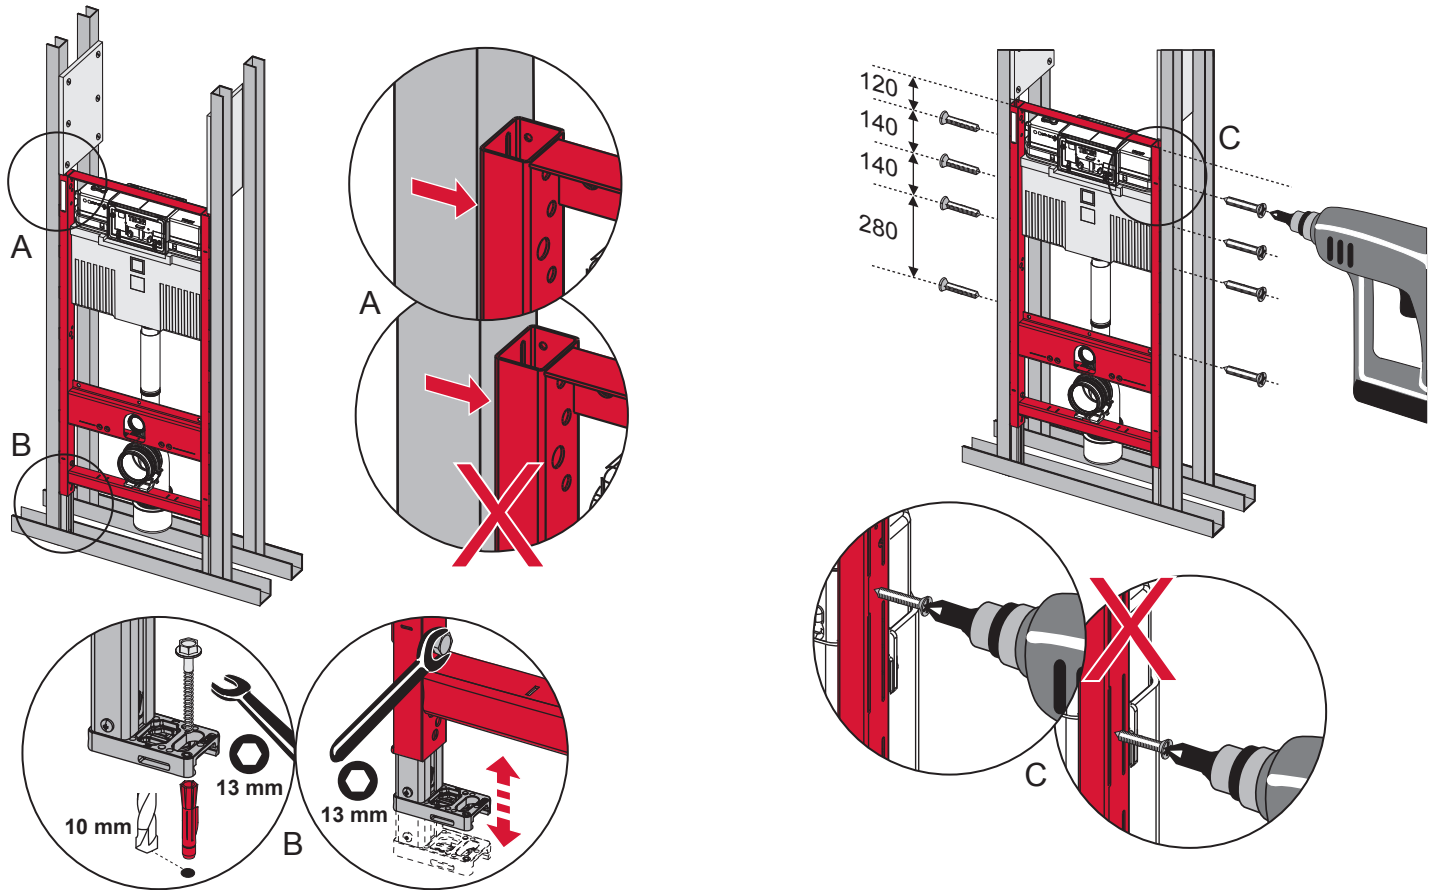

# TECEprofil – 9300302

**Eckventil geschlossen**  
 Stop valve closed  
 Vanne d'arrêt fermée  
 Valvola ad angolo chiusa  
 Válvula de ángulo cerrada  
 Угловой клапан закрыт  
 Zawór kątowy zamknięty