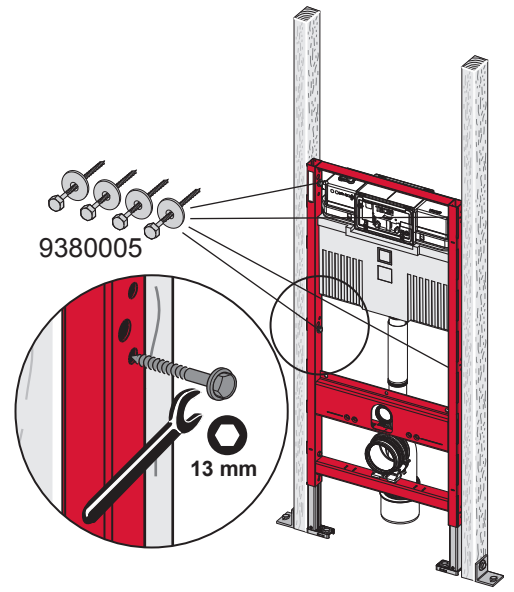

# TECEprofil – 9300302

**Eckventil geschlossen**  
 Stop valve closed  
 Vanne d'arrêt fermée  
 Valvola ad angolo chiusa  
 Válvula de ángulo cerrada  
 Угловой клапан закрыт  
 Zawór kątowy zamknięty