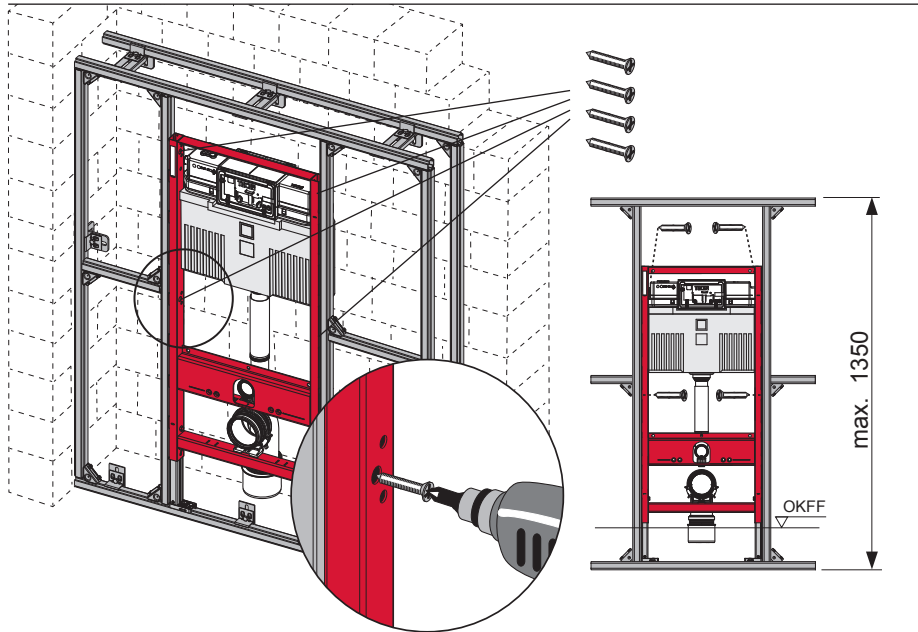

# TECEprofil – 9300302

**Eckventil geschlossen**  
 Stop valve closed  
 Vanne d'arrêt fermée  
 Valvola ad angolo chiusa  
 Válvula de ángulo cerrada  
 Угловой клапан закрыт  
 Zawór kątowy zamknięty