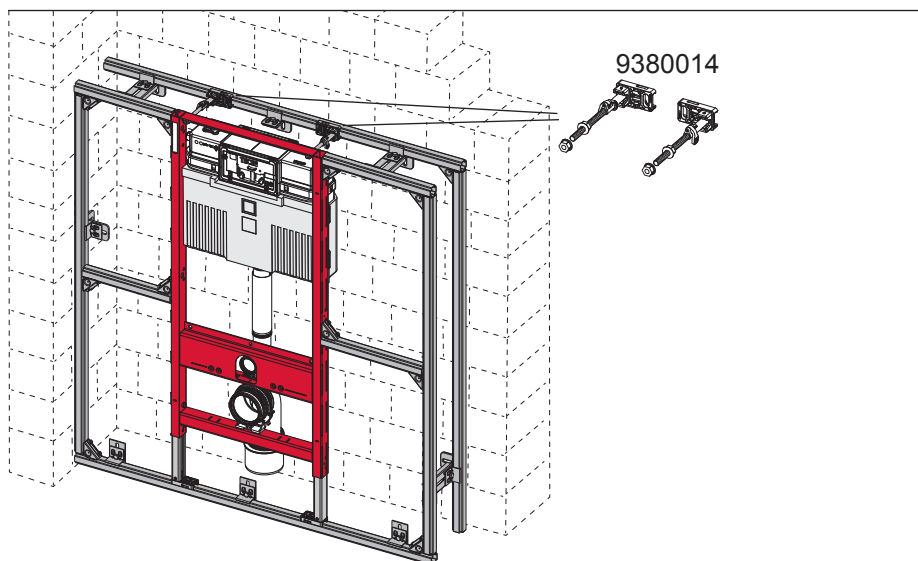

# TECEprofil – 9300302

**Eckventil geschlossen**  
 Stop valve closed  
 Vanne d'arrêt fermée  
 Valvola ad angolo chiusa  
 Válvula de ángulo cerrada  
 Угловой клапан закрыт  
 Zawór kątowy zamknięty