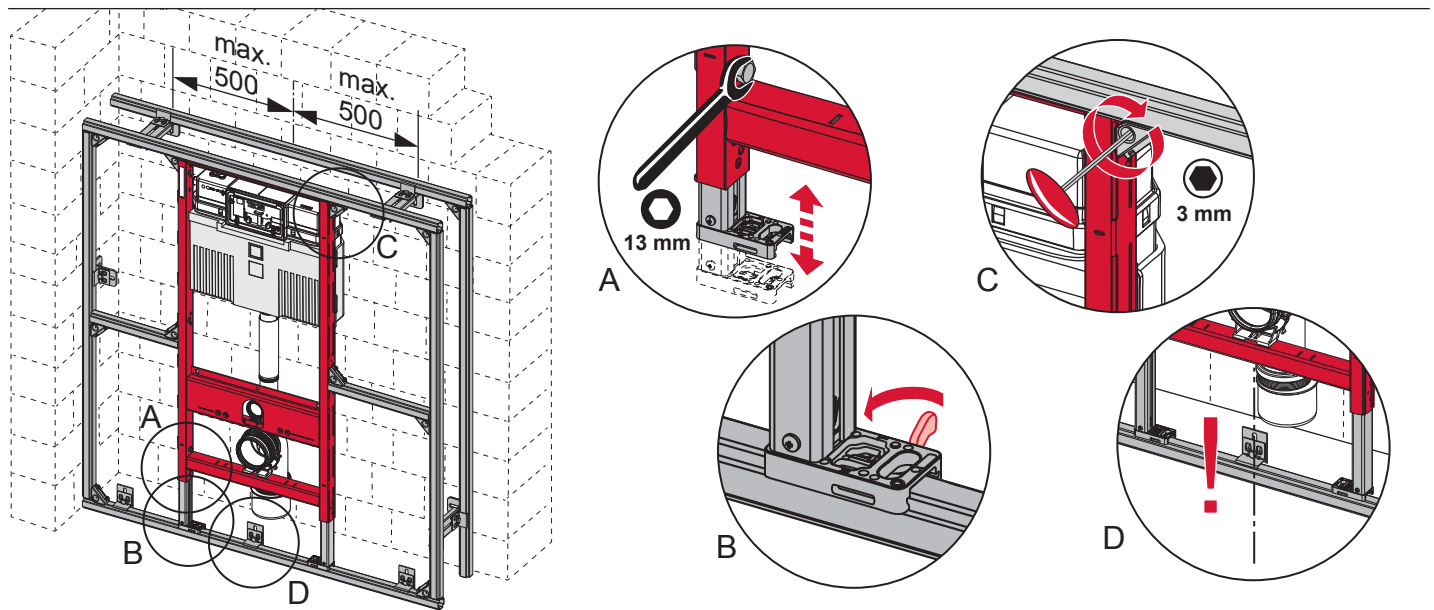

TECEprofil – 9300302