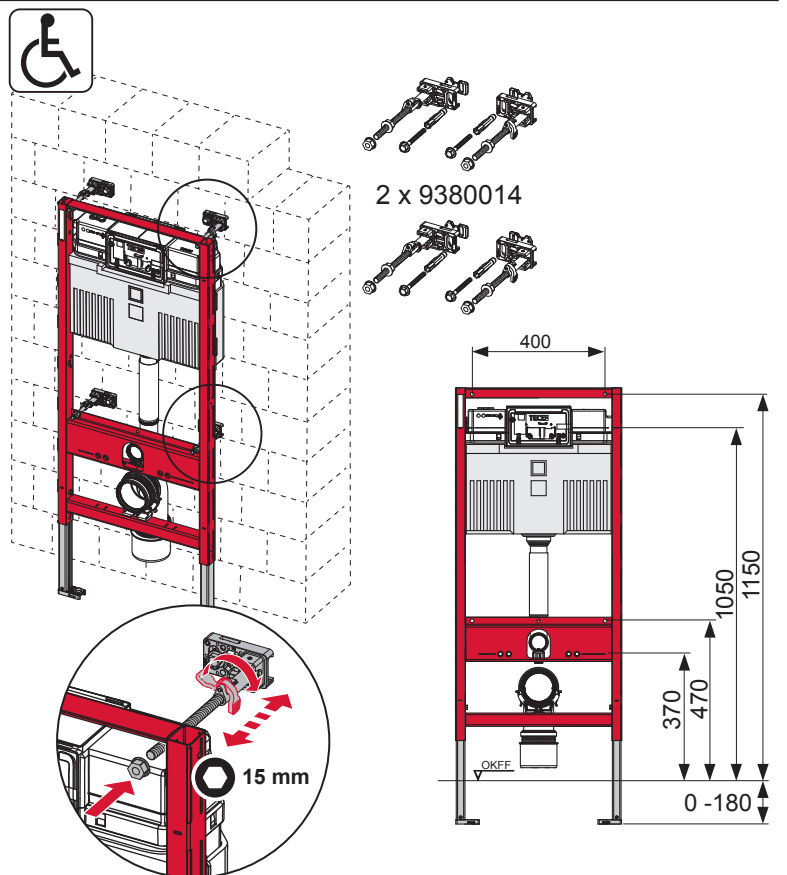

# TECEprofil – 9300302

**Eckventil geschlossen**  
 Stop valve closed  
 Vanne d'arrêt fermée  
 Valvola ad angolo chiusa  
 Válvula de ángulo cerrada  
 Угловой клапан закрыт  
 Zawór kątowy zamknięty