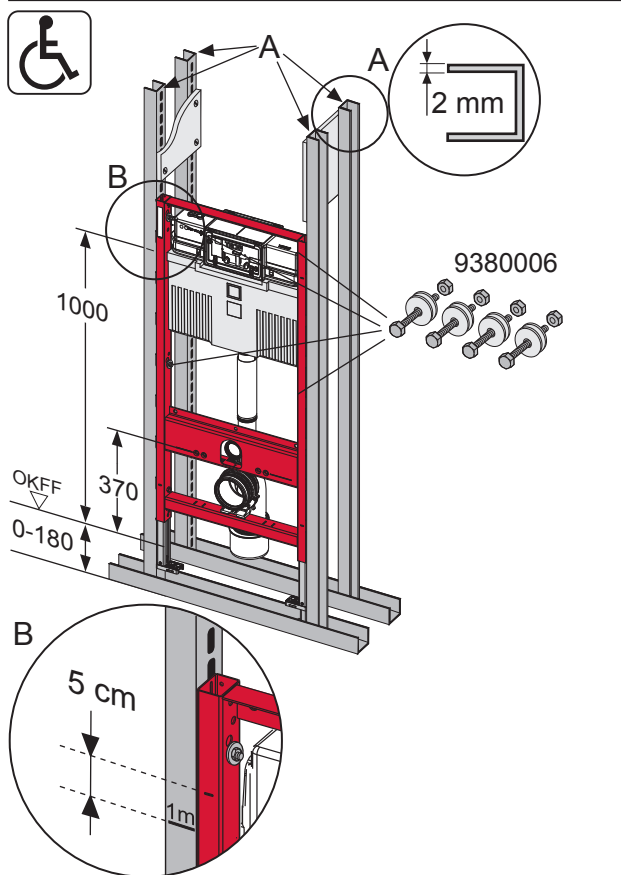

# TECEprofil – 9300302

**Eckventil geschlossen**  
 Stop valve closed  
 Vanne d'arrêt fermée  
 Valvola ad angolo chiusa  
 Válvula de ángulo cerrada  
 Угловой клапан закрыт  
 Zawór kątowy zamknięty