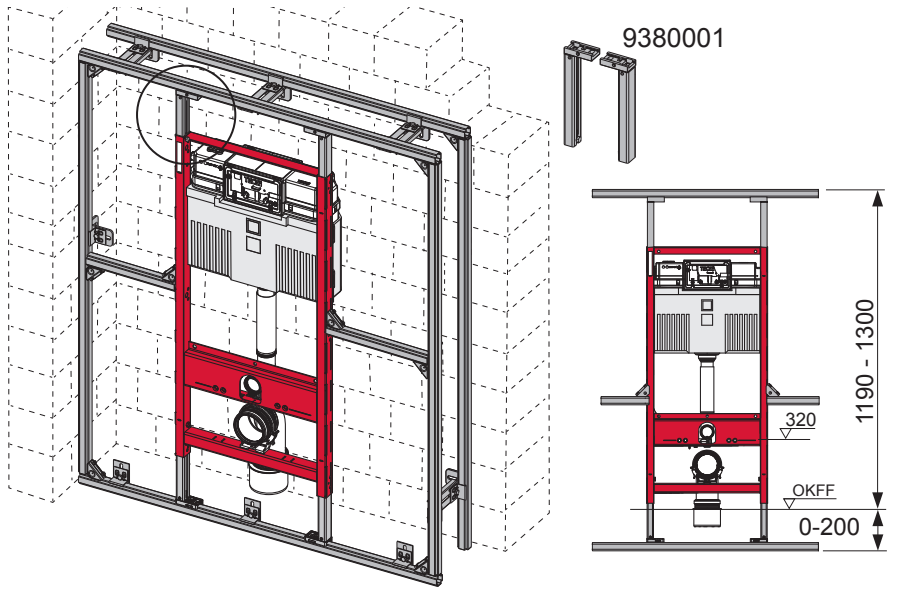

# TECEprofil – 9300302

**Eckventil geschlossen**  
 Stop valve closed  
 Vanne d'arrêt fermée  
 Valvola ad angolo chiusa  
 Válvula de ángulo cerrada  
 Угловой клапан закрыт  
 Zawór kątowy zamknięty