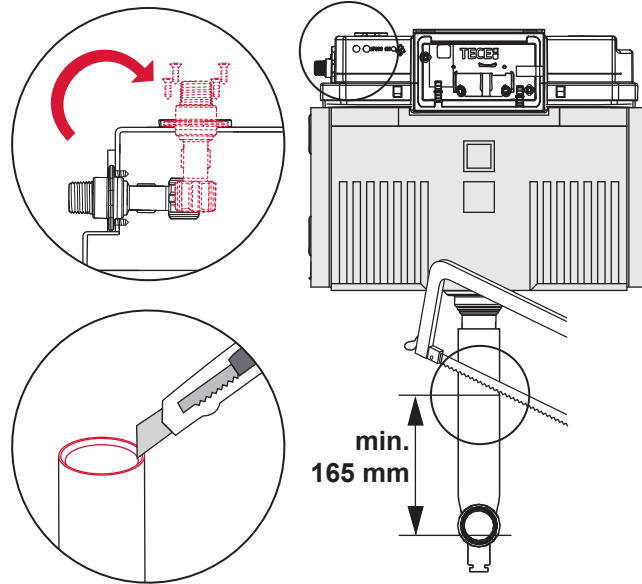

# TECEprofil – 9300302

**Eckventil geschlossen**  
 Stop valve closed  
 Vanne d'arrêt fermée  
 Valvola ad angolo chiusa  
 Válvula de ángulo cerrada  
 Угловой клапан закрыт  
 Zawór kątowy zamknięty