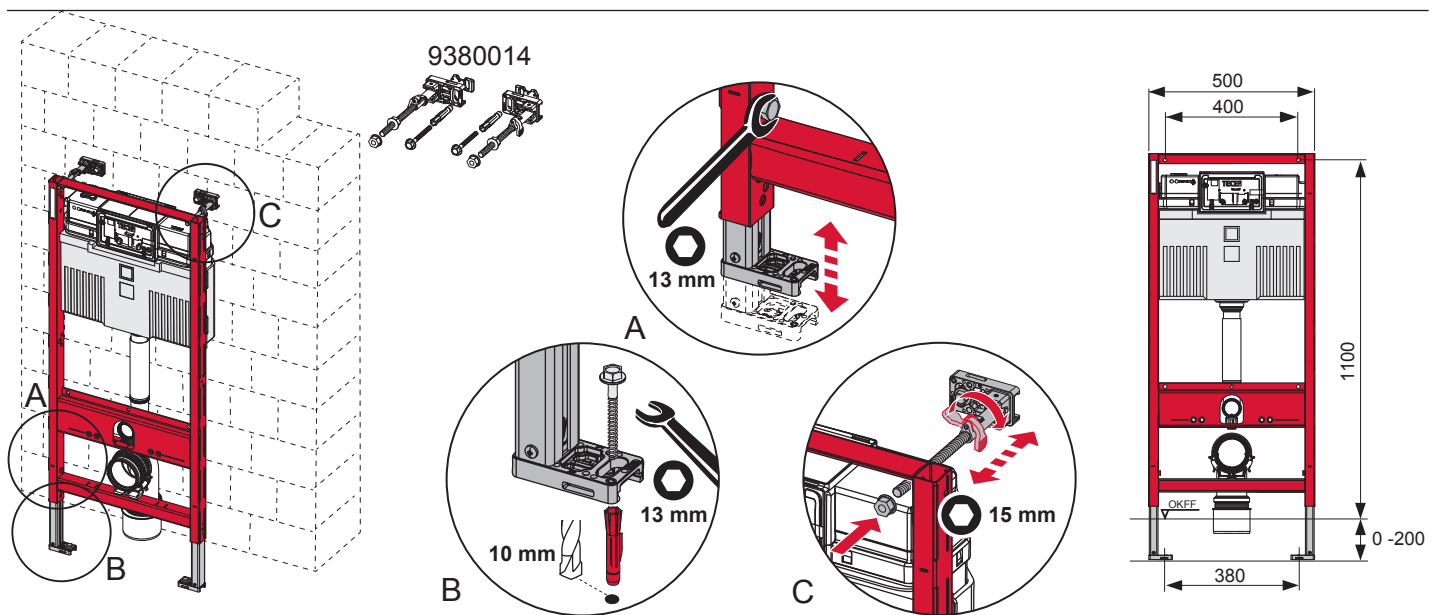

TECEprofil – 9300302