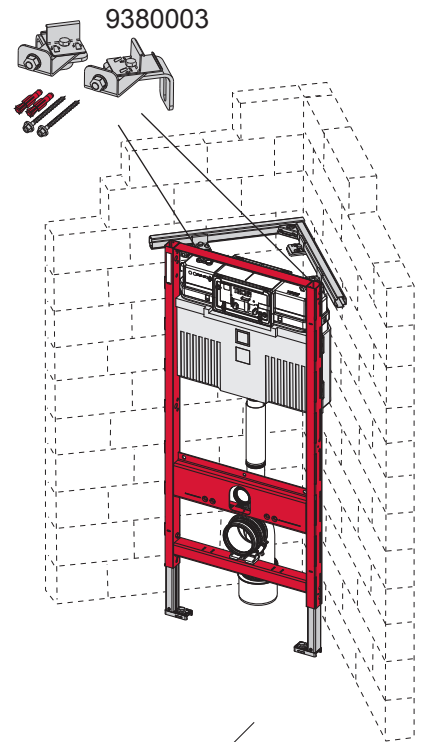

# TECEprofil – 9300302

**Eckventil geschlossen**  
 Stop valve closed  
 Vanne d'arrêt fermée  
 Valvola ad angolo chiusa  
 Válvula de ángulo cerrada  
 Угловой клапан закрыт  
 Zawór kątowy zamknięty