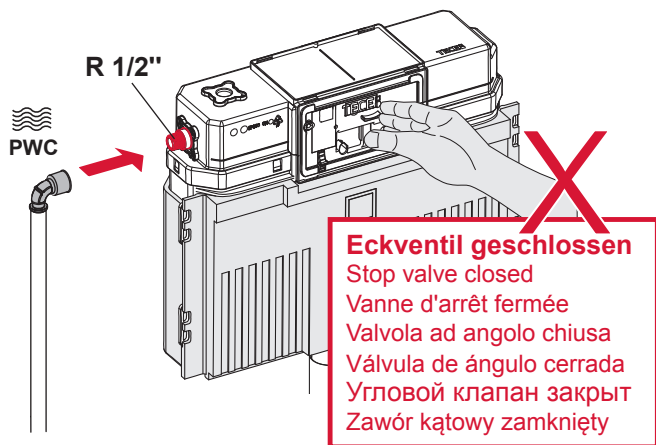

# TECEprofil – 9300302

**Eckventil geschlossen**  
 Stop valve closed  
 Vanne d'arrêt fermée  
 Valvola ad angolo chiusa  
 Válvula de ángulo cerrada  
 Угловой клапан закрыт  
 Zawór kątowy zamknięty