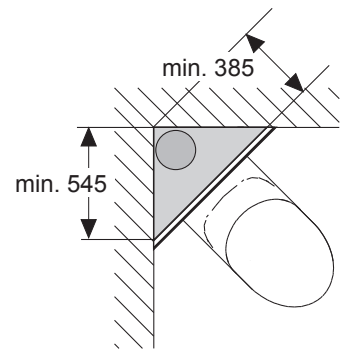

# TECEprofil – 9300302

**Eckventil geschlossen**  
 Stop valve closed  
 Vanne d'arrêt fermée  
 Valvola ad angolo chiusa  
 Válvula de ángulo cerrada  
 Угловой клапан закрыт  
 Zawór kątowy zamknięty