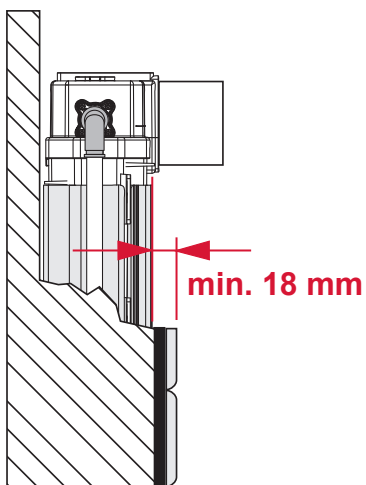

# TECEprofil – 9300302

**Eckventil geschlossen**  
 Stop valve closed  
 Vanne d'arrêt fermée  
 Valvola ad angolo chiusa  
 Válvula de ángulo cerrada  
 Угловой клапан закрыт  
 Zawór kątowy zamknięty