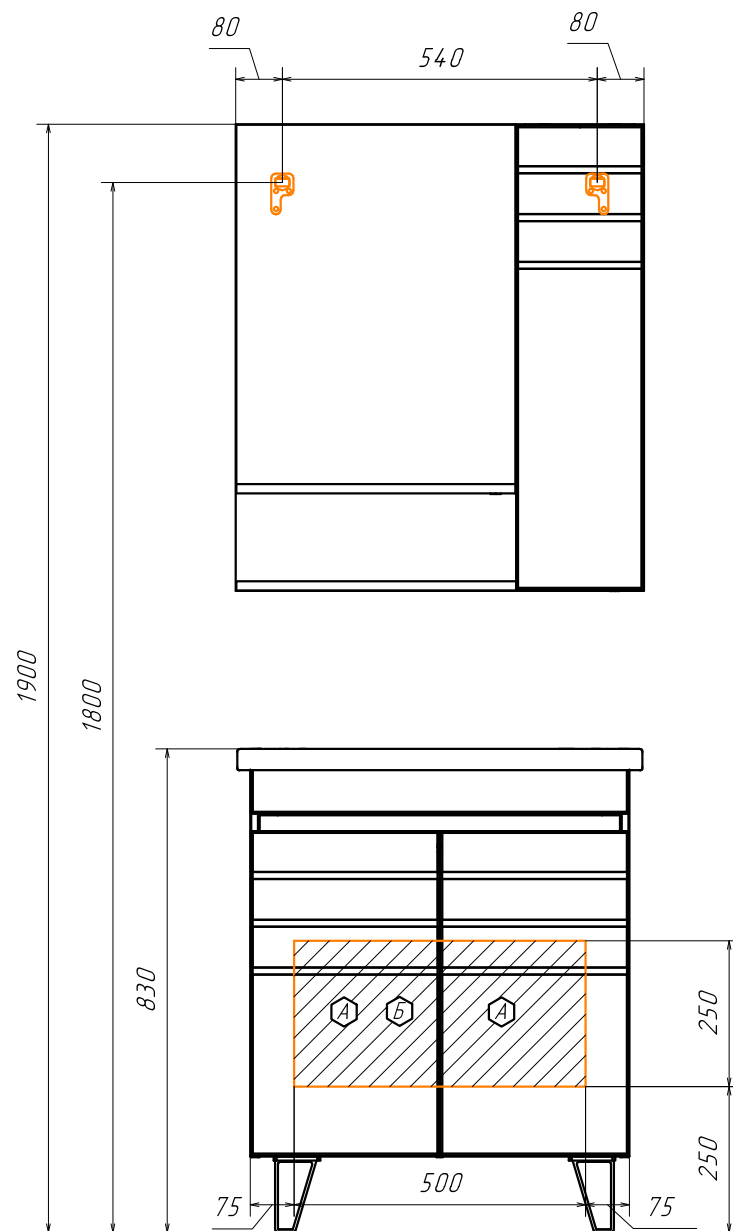

Информация для монтажа комплекта

НАРВА 70

В тумбе предусмотрена возможность
заднего и нижнего подвода труб
водоснабжения и канализации

- ⬡ - место подвода труб водоснабжения
- ⬢ - место подвода труб канализации

▨ ▩ - диапазоны допустимого подвода