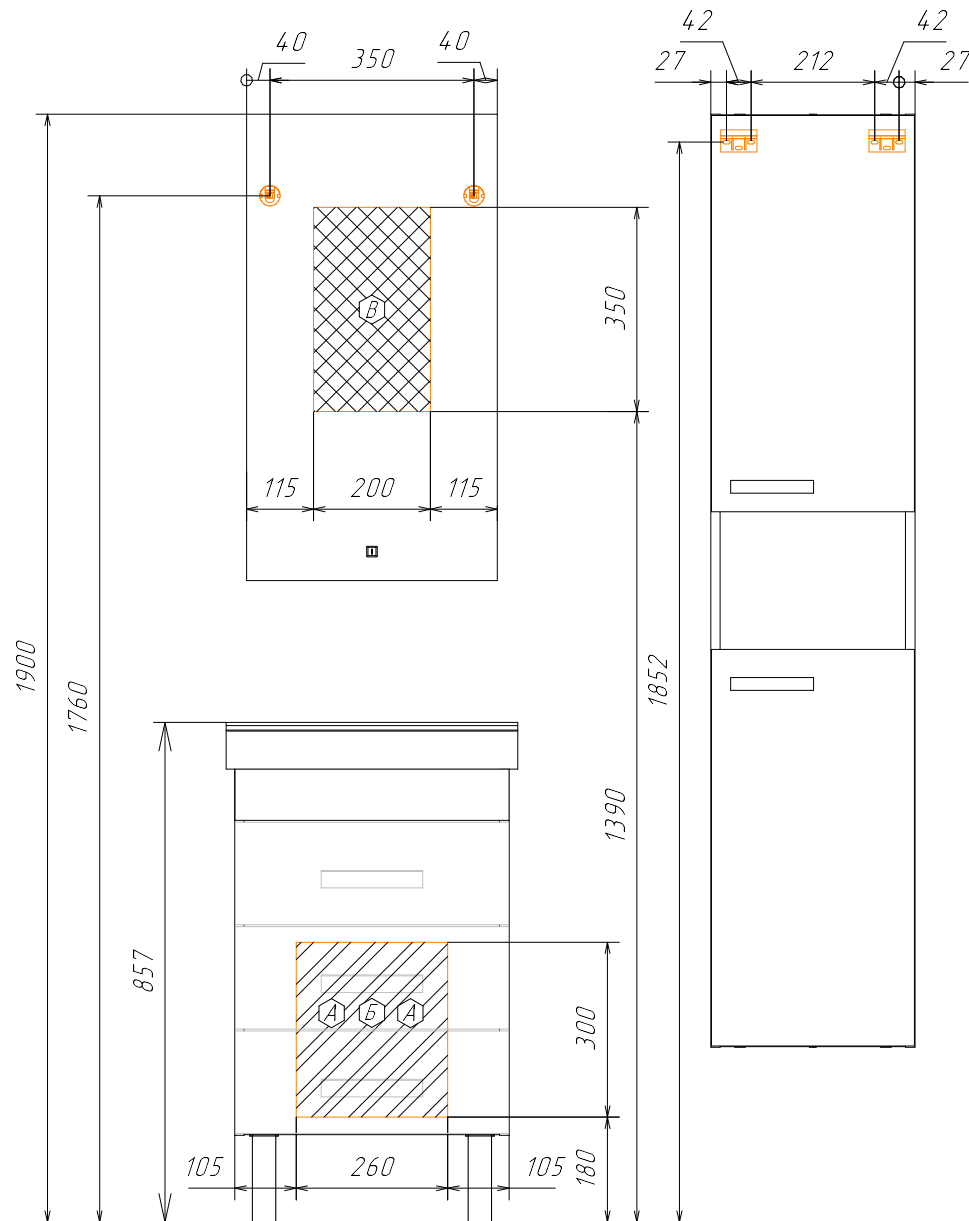

Информация для монтажа комплекта

# НИКОСИЯ 50Н

*В тумбе предусмотрена возможность заднего и нижнего подвода труб водоснабжения и канализации*

*Место подвода труб А,Б*

Ⓐ - место подвода труб водоснабжения

Ⓑ - место вывода электрического провода (для дополнительного освещения)

▨ ▩ - диапазоны допустимого подвода

Ⓑ - место подвода труб канализации