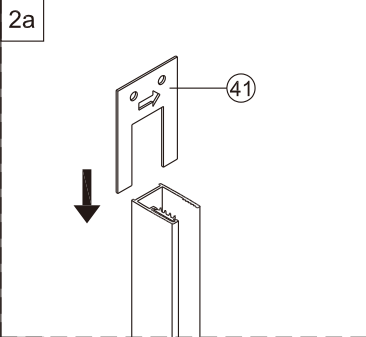

Душевой уголок Альба 03

Инструкция по монтажу

1  x11	2  x2	3  x2	4  x6 ST4x40	5  x2	6  x1	7  x1	8  x2 M5x8	9  x1	10  x2
11  x6	12  x1 M4x10	13  x1	14  x2	15  x1	16  x1	17  x4 M4x6	18  1set	19  x1	20  x1
21  x2	22  x4 ST4x40	23  x2	24  x1	25  x2	26  длинный x1	27  x1	28  x1	29  x2	30  x1
31  x1	32  короткий x1	33  x1	34  x1 ST4x30	35  x1	36  x1	37  x1	38  x1	39  x1	40  x1 3mm 2.5mm
41  x1									

1

2

3

4

7

8

9

Регулируемое уплотнение
можно разорвать
на необходимую высоту