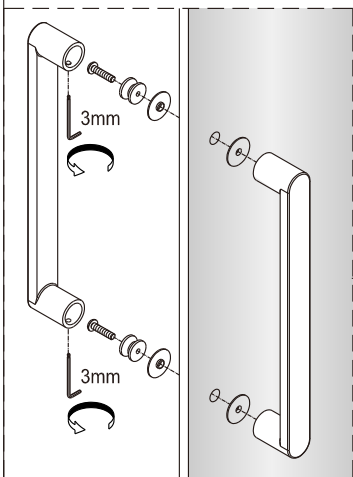

Душевой уголок Альба 03

Инструкция по монтажу

1  x11	2  x2	3  x2	4  x6 ST4x40	5  x2	6  x1	7  x1	8  x2 M5x8	9  x1	10  x2
11  x6	12  x1 M4x10	13  x1	14  x2	15  x1	16  x1	17  x4 M4x6	18  1set	19  x1	20  x1
21  x2	22  x4 ST4x40	23  x2	24  x1	25  x2	26  длинный x1	27  x1	28  x1	29  x2	30  x1
31  x1	32  короткий x1	33  x1	34  x1 ST4x30	35  x1	36  x1	37  x1	38  x1	39  x1	40  x1 3mm 2.5mm
41  x1									

1

2

3

4

7

8

9

Регулируемое уплотнение
можно разорвать
на необходимую высоту