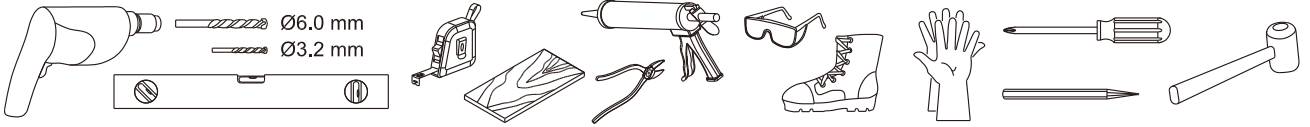

Душевой уголок Альба 03

Инструкция по монтажу

1  x11	2  x2	3  x2	4  x6 ST4x40	5  x2	6  x1	7  x1	8  x2 M5x8	9  x1	10  x2
11  x6	12  x1 M4x10	13  x1	14  x2	15  x1	16  x1	17  x4 M4x6	18  1set	19  x1	20  x1
21  x2	22  x4 ST4x40	23  x2	24  x1	25  x2	26  длинный x1	27  x1	28  x1	29  x2	30  x1
31  x1	32  короткий x1	33  x1	34  x1 ST4x30	35  x1	36  x1	37  x1	38  x1	39  x1	40  x1 3mm 2.5mm
41  x1									

1

2

3

4

7

8

9

Регулируемое уплотнение
можно разорвать
на необходимую высоту