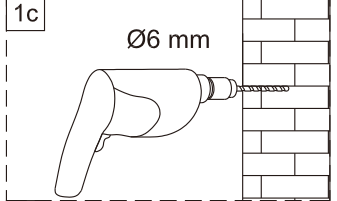

Душевой уголок Альба 03

Инструкция по монтажу

1  x11	2  x2	3  x2	4  x6 ST4x40	5  x2	6  x1	7  x1	8  x2 M5x8	9  x1	10  x2
11  x6	12  x1 M4x10	13  x1	14  x2	15  x1	16  x1	17  x4 M4x6	18  1set	19  x1	20  x1
21  x2	22  x4 ST4x40	23  x2	24  x1	25  x2	26  длинный x1	27  x1	28  x1	29  x2	30  x1
31  x1	32  короткий x1	33  x1	34  x1 ST4x30	35  x1	36  x1	37  x1	38  x1	39  x1	40  x1 3mm 2.5mm
41  x1									

1

2

3

4

7

8

9

Регулируемое уплотнение
можно разорвать
на необходимую высоту