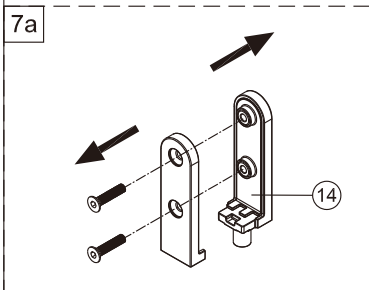

Душевой уголок Альба 03

Инструкция по монтажу

1  x11	2  x2	3  x2	4  x6 ST4x40	5  x2	6  x1	7  x1	8  x2 M5x8	9  x1	10  x2
11  x6	12  x1 M4x10	13  x1	14  x2	15  x1	16  x1	17  x4 M4x6	18  1set	19  x1	20  x1
21  x2	22  x4 ST4x40	23  x2	24  x1	25  x2	26  длинный x1	27  x1	28  x1	29  x2	30  x1
31  x1	32  короткий x1	33  x1	34  x1 ST4x30	35  x1	36  x1	37  x1	38  x1	39  x1	40  x1 3mm 2.5mm
41  x1									

1

2

3

4

7

8

9

Регулируемое уплотнение
можно разорвать
на необходимую высоту