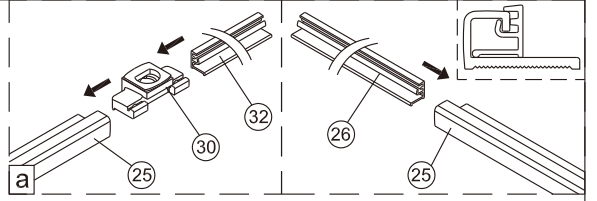

Душевой уголок Альба 03

Инструкция по монтажу

1  x11	2  x2	3  x2	4  x6 ST4x40	5  x2	6  x1	7  x1	8  x2 M5x8	9  x1	10  x2
11  x6	12  x1 M4x10	13  x1	14  x2	15  x1	16  x1	17  x4 M4x6	18  1set	19  x1	20  x1
21  x2	22  x4 ST4x40	23  x2	24  x1	25  x2	26  длинный x1	27  x1	28  x1	29  x2	30  x1
31  x1	32  короткий x1	33  x1	34  x1 ST4x30	35  x1	36  x1	37  x1	38  x1	39  x1	40  x1 3mm 2.5mm
41  x1									

1

2

3

4

7

8

9

Регулируемое уплотнение
можно разорвать
на необходимую высоту