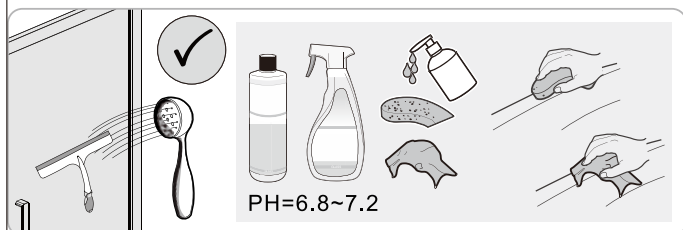

Душевой уголок Альба 03

Инструкция по монтажу

1  x11	2  x2	3  x2	4  x6 ST4x40	5  x2	6  x1	7  x1	8  x2 M5x8	9  x1	10  x2
11  x6	12  x1 M4x10	13  x1	14  x2	15  x1	16  x1	17  x4 M4x6	18  1set	19  x1	20  x1
21  x2	22  x4 ST4x40	23  x2	24  x1	25  x2	26  длинный x1	27  x1	28  x1	29  x2	30  x1
31  x1	32  короткий x1	33  x1	34  x1 ST4x30	35  x1	36  x1	37  x1	38  x1	39  x1	40  x1 3mm 2.5mm
41  x1									

1

2

3

4

7

8

9

Регулируемое уплотнение
можно разорвать
на необходимую высоту