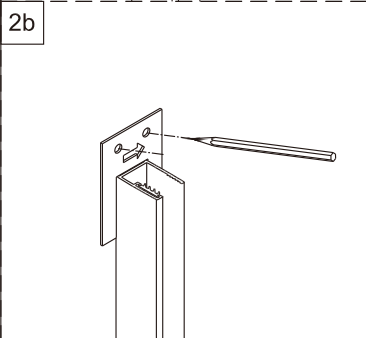

Душевой уголок Альба 03

Инструкция по монтажу

1  x11	2  x2	3  x2	4  x6 ST4x40	5  x2	6  x1	7  x1	8  x2 M5x8	9  x1	10  x2
11  x6	12  x1 M4x10	13  x1	14  x2	15  x1	16  x1	17  x4 M4x6	18  1set	19  x1	20  x1
21  x2	22  x4 ST4x40	23  x2	24  x1	25  x2	26  длинный x1	27  x1	28  x1	29  x2	30  x1
31  x1	32  короткий x1	33  x1	34  x1 ST4x30	35  x1	36  x1	37  x1	38  x1	39  x1	40  x1 3mm 2.5mm
41  x1									

1

2

3

4

7

8

9

Регулируемое уплотнение
можно разорвать
на необходимую высоту