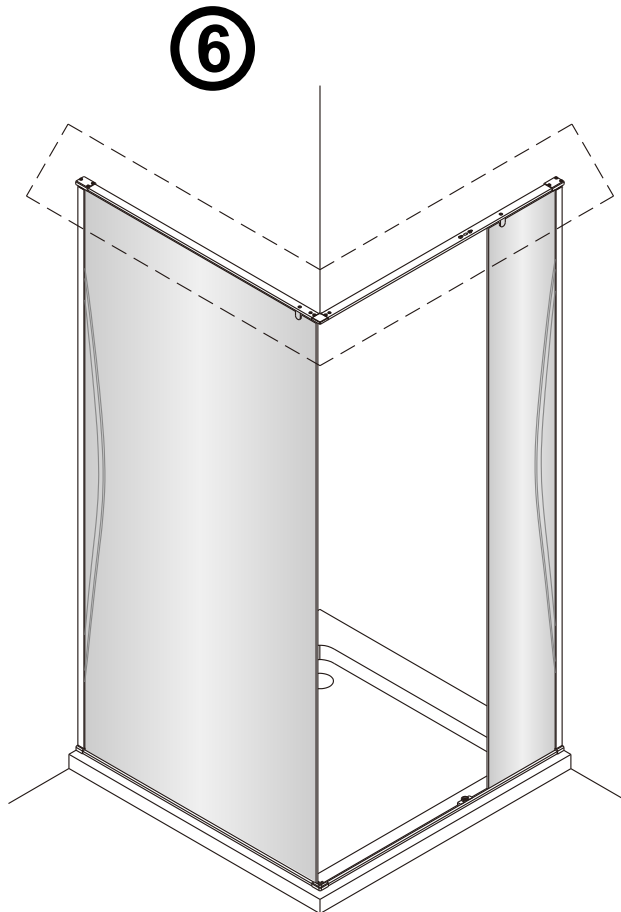

Душевой уголок Альба 03

Инструкция по монтажу

1  x11	2  x2	3  x2	4  x6 ST4x40	5  x2	6  x1	7  x1	8  x2 M5x8	9  x1	10  x2
11  x6	12  x1 M4x10	13  x1	14  x2	15  x1	16  x1	17  x4 M4x6	18  1set	19  x1	20  x1
21  x2	22  x4 ST4x40	23  x2	24  x1	25  x2	26  длинный x1	27  x1	28  x1	29  x2	30  x1
31  x1	32  короткий x1	33  x1	34  x1 ST4x30	35  x1	36  x1	37  x1	38  x1	39  x1	40  x1 3mm 2.5mm
41  x1									

1

2

3

4

7

8

9

Регулируемое уплотнение
можно разорвать
на необходимую высоту