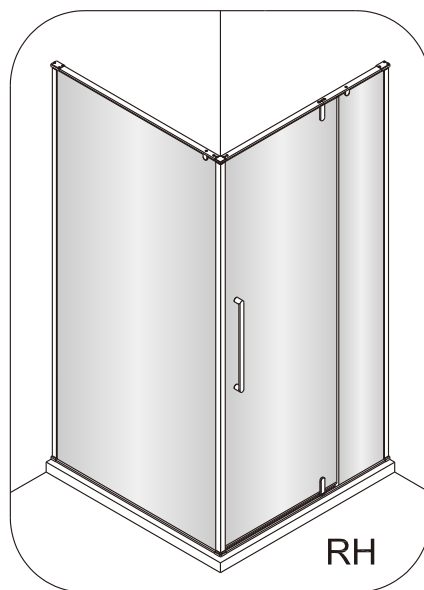

Душевой уголок Альба 03

Инструкция по монтажу

1  x11	2  x2	3  x2	4  x6 ST4x40	5  x2	6  x1	7  x1	8  x2 M5x8	9  x1	10  x2
11  x6	12  x1 M4x10	13  x1	14  x2	15  x1	16  x1	17  x4 M4x6	18  1set	19  x1	20  x1
21  x2	22  x4 ST4x40	23  x2	24  x1	25  x2	26  длинный x1	27  x1	28  x1	29  x2	30  x1
31  x1	32  короткий x1	33  x1	34  x1 ST4x30	35  x1	36  x1	37  x1	38  x1	39  x1	40  x1 3mm 2.5mm
41  x1									

1

2

3

4

7

8

9

Регулируемое уплотнение
можно разорвать
на необходимую высоту