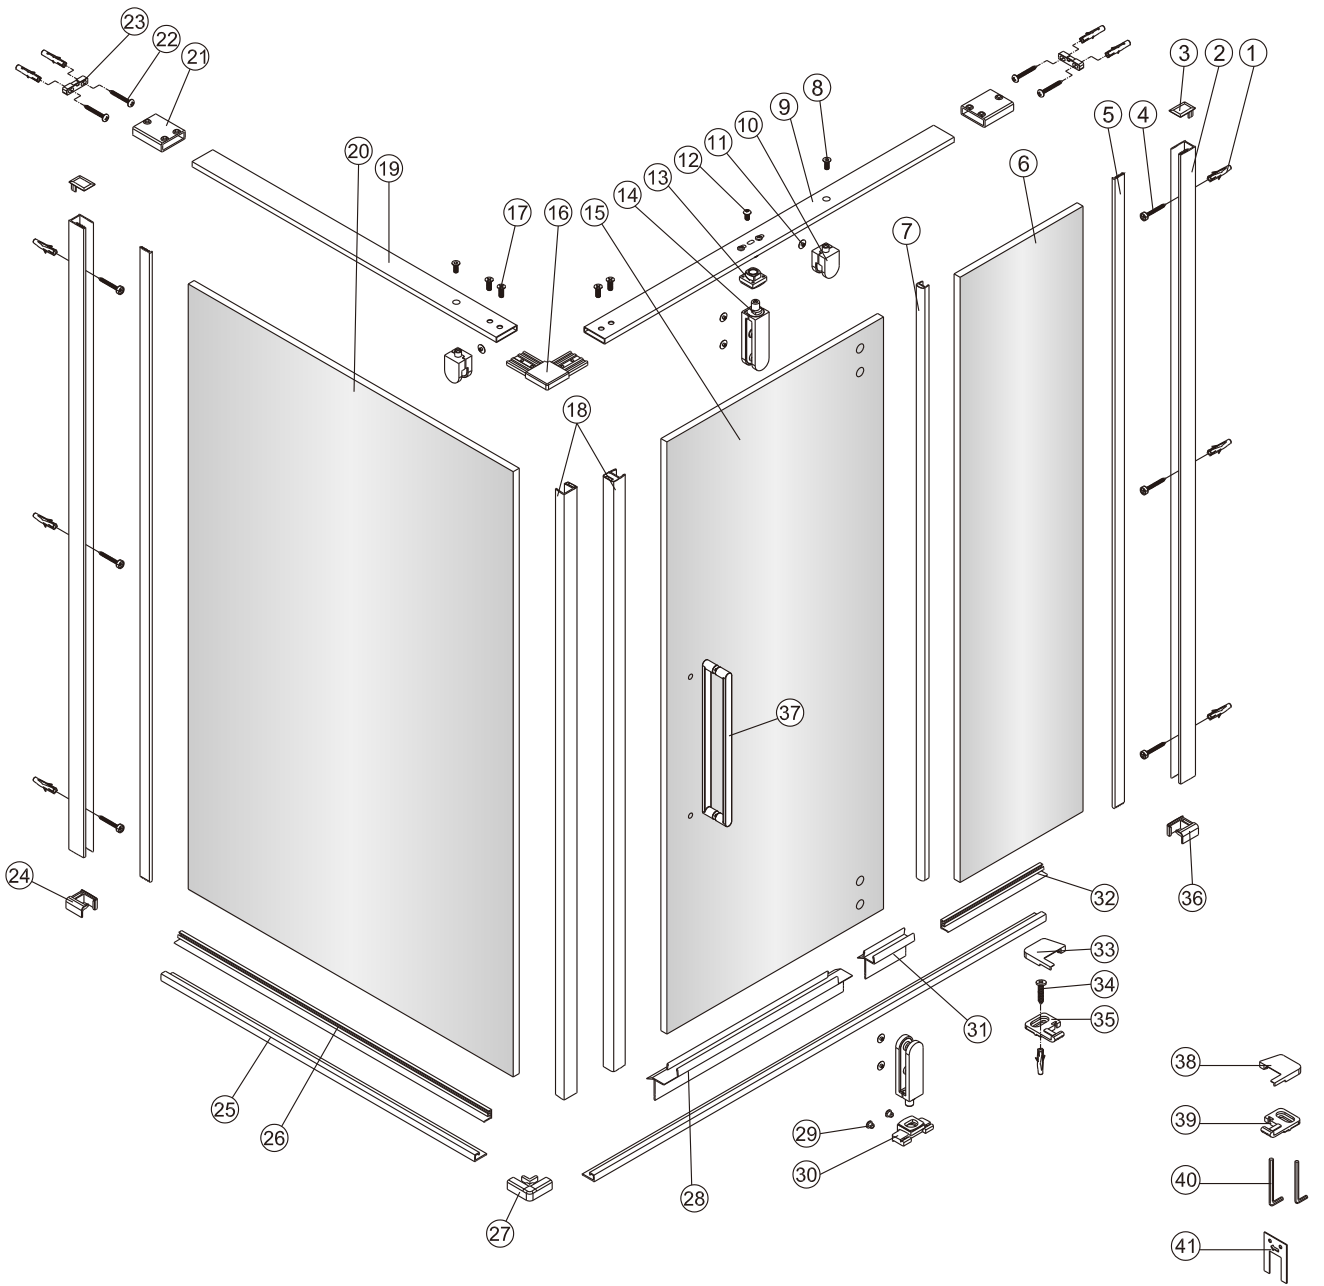

Душевой уголок Альба 03

Инструкция по монтажу

1  x11	2  x2	3  x2	4  x6 ST4x40	5  x2	6  x1	7  x1	8  x2 M5x8	9  x1	10  x2
11  x6	12  x1 M4x10	13  x1	14  x2	15  x1	16  x1	17  x4 M4x6	18  1set	19  x1	20  x1
21  x2	22  x4 ST4x40	23  x2	24  x1	25  x2	26  длинный x1	27  x1	28  x1	29  x2	30  x1
31  x1	32  короткий x1	33  x1	34  x1 ST4x30	35  x1	36  x1	37  x1	38  x1	39  x1	40  x1 3mm 2.5mm
41  x1									

1

2

3

4

7

8

9

Регулируемое уплотнение
можно разорвать
на необходимую высоту