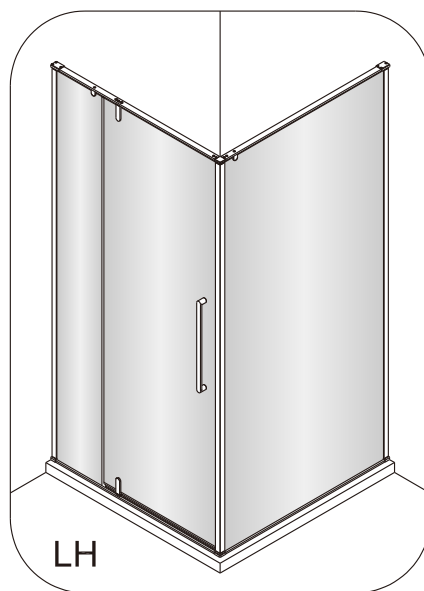

Душевой уголок Альба 03

Инструкция по монтажу

1  x11	2  x2	3  x2	4  x6 ST4x40	5  x2	6  x1	7  x1	8  x2 M5x8	9  x1	10  x2
11  x6	12  x1 M4x10	13  x1	14  x2	15  x1	16  x1	17  x4 M4x6	18  1set	19  x1	20  x1
21  x2	22  x4 ST4x40	23  x2	24  x1	25  x2	26  длинный x1	27  x1	28  x1	29  x2	30  x1
31  x1	32  короткий x1	33  x1	34  x1 ST4x30	35  x1	36  x1	37  x1	38  x1	39  x1	40  x1 3mm 2.5mm
41  x1									

1

2

3

4

7

8

9

Регулируемое уплотнение
можно разорвать
на необходимую высоту