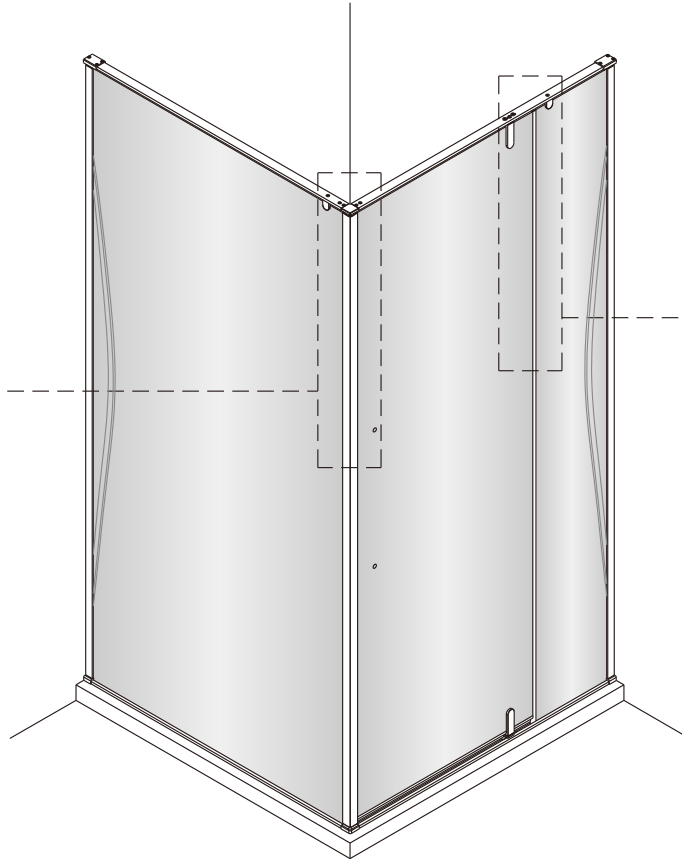

Душевой уголок Альба 03

Инструкция по монтажу

1  x11	2  x2	3  x2	4  x6 ST4x40	5  x2	6  x1	7  x1	8  x2 M5x8	9  x1	10  x2
11  x6	12  x1 M4x10	13  x1	14  x2	15  x1	16  x1	17  x4 M4x6	18  1set	19  x1	20  x1
21  x2	22  x4 ST4x40	23  x2	24  x1	25  x2	26  длинный x1	27  x1	28  x1	29  x2	30  x1
31  x1	32  короткий x1	33  x1	34  x1 ST4x30	35  x1	36  x1	37  x1	38  x1	39  x1	40  x1 3mm 2.5mm
41  x1									

1

2

3

4

7

8

9

Регулируемое уплотнение
можно разорвать
на необходимую высоту