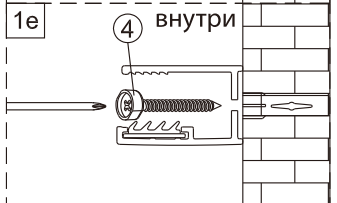

Душевой уголок Альба 03

Инструкция по монтажу

1  x11	2  x2	3  x2	4  x6 ST4x40	5  x2	6  x1	7  x1	8  x2 M5x8	9  x1	10  x2
11  x6	12  x1 M4x10	13  x1	14  x2	15  x1	16  x1	17  x4 M4x6	18  1set	19  x1	20  x1
21  x2	22  x4 ST4x40	23  x2	24  x1	25  x2	26  длинный x1	27  x1	28  x1	29  x2	30  x1
31  x1	32  короткий x1	33  x1	34  x1 ST4x30	35  x1	36  x1	37  x1	38  x1	39  x1	40  x1 3mm 2.5mm
41  x1									

1

2

3

4

7

8

9

Регулируемое уплотнение
можно разорвать
на необходимую высоту