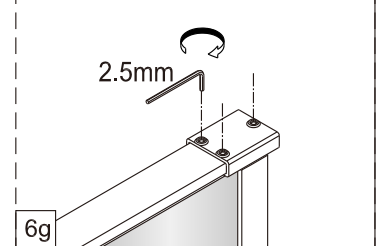

Душевой уголок Альба 03

Инструкция по монтажу

1  x11	2  x2	3  x2	4  x6 ST4x40	5  x2	6  x1	7  x1	8  x2 M5x8	9  x1	10  x2
11  x6	12  x1 M4x10	13  x1	14  x2	15  x1	16  x1	17  x4 M4x6	18  1set	19  x1	20  x1
21  x2	22  x4 ST4x40	23  x2	24  x1	25  x2	26  длинный x1	27  x1	28  x1	29  x2	30  x1
31  x1	32  короткий x1	33  x1	34  x1 ST4x30	35  x1	36  x1	37  x1	38  x1	39  x1	40  x1 3mm 2.5mm
41  x1									

1

2

3

4

7

8

9

Регулируемое уплотнение
можно разорвать
на необходимую высоту