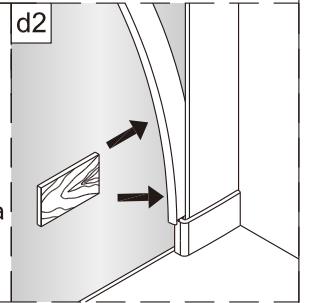

Душевой уголок Альба 03

Инструкция по монтажу

1  x11	2  x2	3  x2	4  x6 ST4x40	5  x2	6  x1	7  x1	8  x2 M5x8	9  x1	10  x2
11  x6	12  x1 M4x10	13  x1	14  x2	15  x1	16  x1	17  x4 M4x6	18  1set	19  x1	20  x1
21  x2	22  x4 ST4x40	23  x2	24  x1	25  x2	26  длинный x1	27  x1	28  x1	29  x2	30  x1
31  x1	32  короткий x1	33  x1	34  x1 ST4x30	35  x1	36  x1	37  x1	38  x1	39  x1	40  x1 3mm 2.5mm
41  x1									

1

2

3

4

7

8

9

Регулируемое уплотнение
можно разорвать
на необходимую высоту