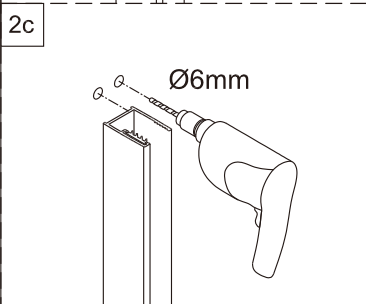

Душевой уголок Альба 03

Инструкция по монтажу

1  x11	2  x2	3  x2	4  x6 ST4x40	5  x2	6  x1	7  x1	8  x2 M5x8	9  x1	10  x2
11  x6	12  x1 M4x10	13  x1	14  x2	15  x1	16  x1	17  x4 M4x6	18  1set	19  x1	20  x1
21  x2	22  x4 ST4x40	23  x2	24  x1	25  x2	26  длинный x1	27  x1	28  x1	29  x2	30  x1
31  x1	32  короткий x1	33  x1	34  x1 ST4x30	35  x1	36  x1	37  x1	38  x1	39  x1	40  x1 3mm 2.5mm
41  x1									

1

2

3

4

7

8

9

Регулируемое уплотнение
можно разорвать
на необходимую высоту