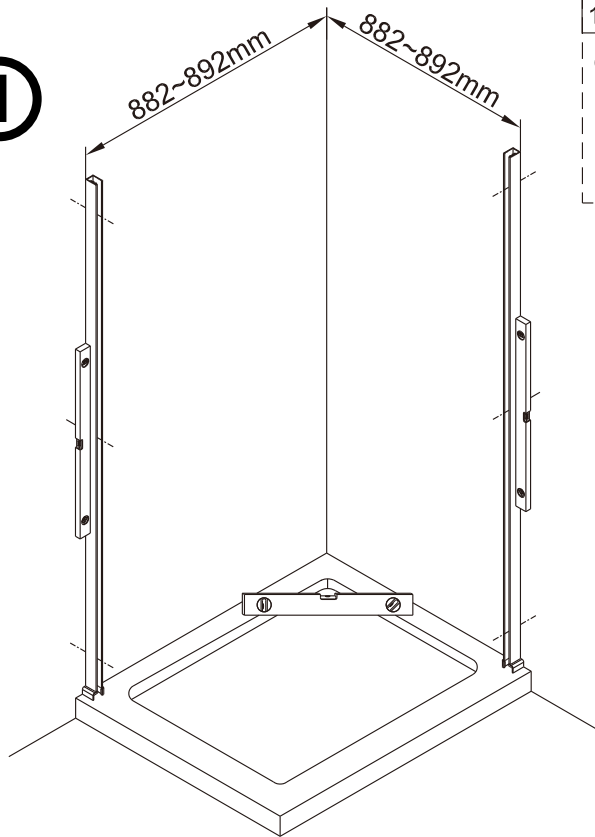

Душевой уголок Альба 03

Инструкция по монтажу

1  x11	2  x2	3  x2	4  x6 ST4x40	5  x2	6  x1	7  x1	8  x2 M5x8	9  x1	10  x2
11  x6	12  x1 M4x10	13  x1	14  x2	15  x1	16  x1	17  x4 M4x6	18  1set	19  x1	20  x1
21  x2	22  x4 ST4x40	23  x2	24  x1	25  x2	26  длинный x1	27  x1	28  x1	29  x2	30  x1
31  x1	32  короткий x1	33  x1	34  x1 ST4x30	35  x1	36  x1	37  x1	38  x1	39  x1	40  x1 3mm 2.5mm
41  x1									

1

2

3

4

7

8

9

Регулируемое уплотнение
можно разорвать
на необходимую высоту