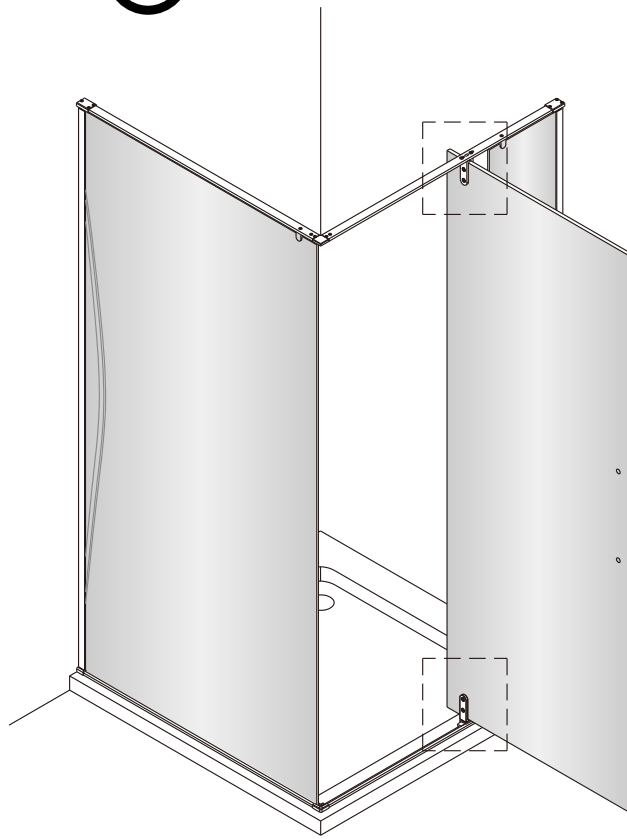

Душевой уголок Альба 03

Инструкция по монтажу

1  x11	2  x2	3  x2	4  x6 ST4x40	5  x2	6  x1	7  x1	8  x2 M5x8	9  x1	10  x2
11  x6	12  x1 M4x10	13  x1	14  x2	15  x1	16  x1	17  x4 M4x6	18  1set	19  x1	20  x1
21  x2	22  x4 ST4x40	23  x2	24  x1	25  x2	26  длинный x1	27  x1	28  x1	29  x2	30  x1
31  x1	32  короткий x1	33  x1	34  x1 ST4x30	35  x1	36  x1	37  x1	38  x1	39  x1	40  x1 3mm 2.5mm
41  x1									

1

2

3

4

7

8

9

Регулируемое уплотнение
можно разорвать
на необходимую высоту