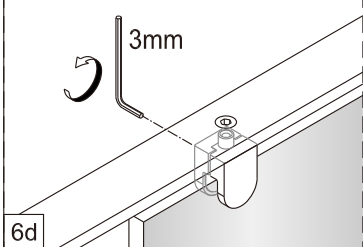

Душевой уголок Альба 03

Инструкция по монтажу

1  x11	2  x2	3  x2	4  x6 ST4x40	5  x2	6  x1	7  x1	8  x2 M5x8	9  x1	10  x2
11  x6	12  x1 M4x10	13  x1	14  x2	15  x1	16  x1	17  x4 M4x6	18  1set	19  x1	20  x1
21  x2	22  x4 ST4x40	23  x2	24  x1	25  x2	26  длинный x1	27  x1	28  x1	29  x2	30  x1
31  x1	32  короткий x1	33  x1	34  x1 ST4x30	35  x1	36  x1	37  x1	38  x1	39  x1	40  x1 3mm 2.5mm
41  x1									

1

2

3

4

7

8

9

Регулируемое уплотнение
можно разорвать
на необходимую высоту