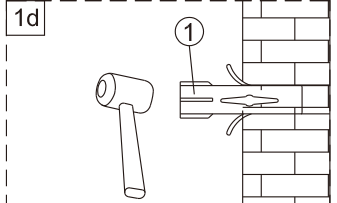

Душевой уголок Альба 03

Инструкция по монтажу

1  x11	2  x2	3  x2	4  x6 ST4x40	5  x2	6  x1	7  x1	8  x2 M5x8	9  x1	10  x2
11  x6	12  x1 M4x10	13  x1	14  x2	15  x1	16  x1	17  x4 M4x6	18  1set	19  x1	20  x1
21  x2	22  x4 ST4x40	23  x2	24  x1	25  x2	26  длинный x1	27  x1	28  x1	29  x2	30  x1
31  x1	32  короткий x1	33  x1	34  x1 ST4x30	35  x1	36  x1	37  x1	38  x1	39  x1	40  x1 3mm 2.5mm
41  x1									

1

2

3

4

7

8

9

Регулируемое уплотнение
можно разорвать
на необходимую высоту