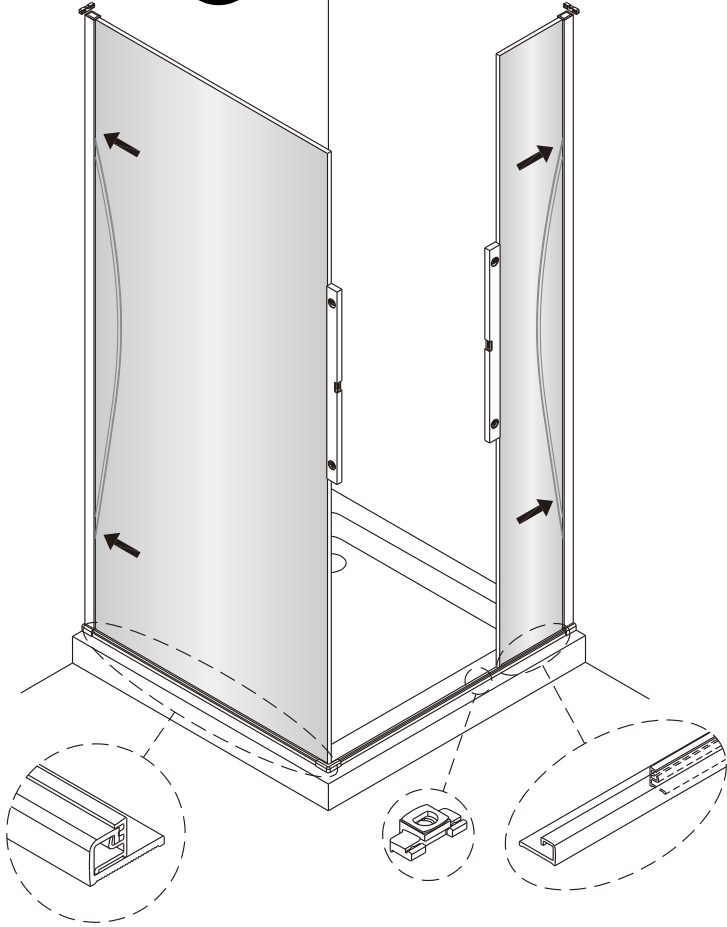

Душевой уголок Альба 03

Инструкция по монтажу

1  x11	2  x2	3  x2	4  x6 ST4x40	5  x2	6  x1	7  x1	8  x2 M5x8	9  x1	10  x2
11  x6	12  x1 M4x10	13  x1	14  x2	15  x1	16  x1	17  x4 M4x6	18  1set	19  x1	20  x1
21  x2	22  x4 ST4x40	23  x2	24  x1	25  x2	26  длинный x1	27  x1	28  x1	29  x2	30  x1
31  x1	32  короткий x1	33  x1	34  x1 ST4x30	35  x1	36  x1	37  x1	38  x1	39  x1	40  x1 3mm 2.5mm
41  x1									

1

2

3

4

7

8

9

Регулируемое уплотнение
можно разорвать
на необходимую высоту