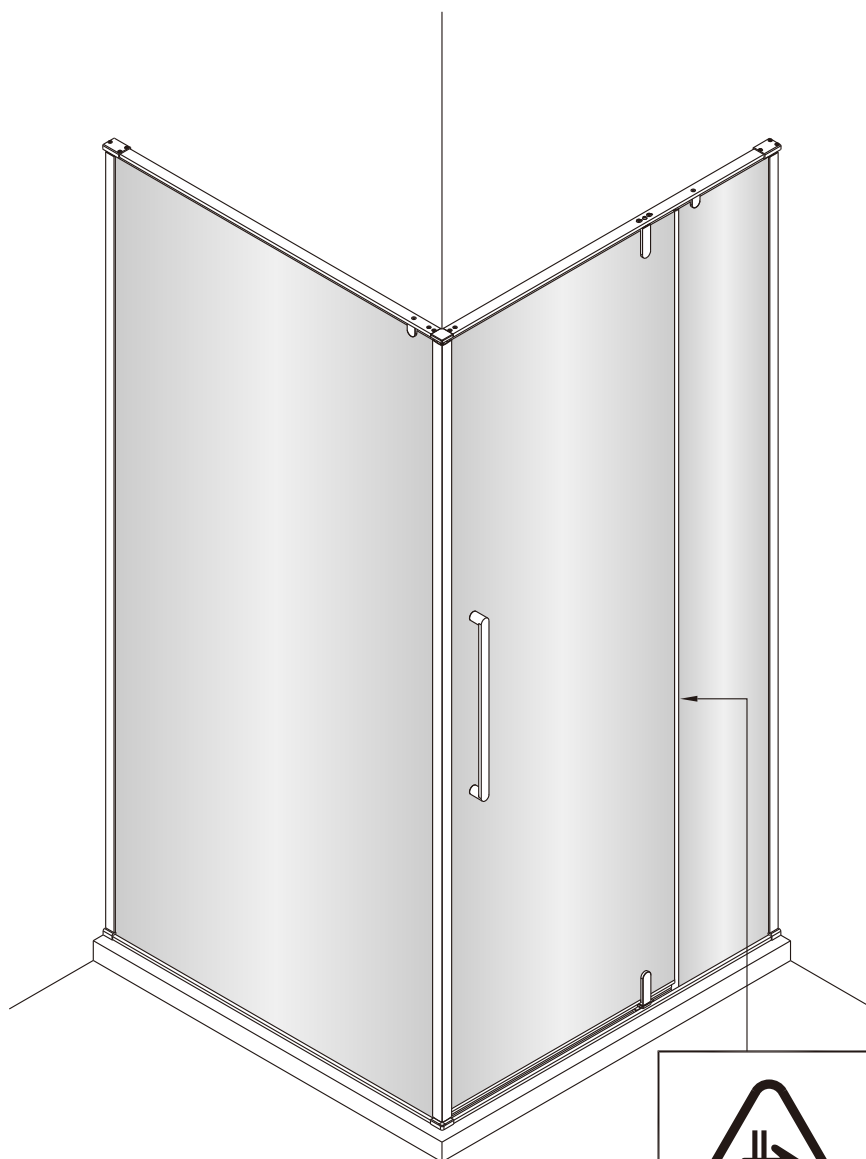

Душевой уголок Альба 03

Инструкция по монтажу

1  x11	2  x2	3  x2	4  x6 ST4x40	5  x2	6  x1	7  x1	8  x2 M5x8	9  x1	10  x2
11  x6	12  x1 M4x10	13  x1	14  x2	15  x1	16  x1	17  x4 M4x6	18  1set	19  x1	20  x1
21  x2	22  x4 ST4x40	23  x2	24  x1	25  x2	26  длинный x1	27  x1	28  x1	29  x2	30  x1
31  x1	32  короткий x1	33  x1	34  x1 ST4x30	35  x1	36  x1	37  x1	38  x1	39  x1	40  x1 3mm 2.5mm
41  x1									

1

2

3

4

7

8

9

Регулируемое уплотнение
можно разорвать
на необходимую высоту