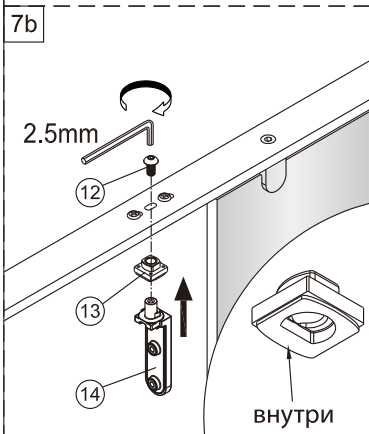

Душевой уголок Альба 03

Инструкция по монтажу

1  x11	2  x2	3  x2	4  x6 ST4x40	5  x2	6  x1	7  x1	8  x2 M5x8	9  x1	10  x2
11  x6	12  x1 M4x10	13  x1	14  x2	15  x1	16  x1	17  x4 M4x6	18  1set	19  x1	20  x1
21  x2	22  x4 ST4x40	23  x2	24  x1	25  x2	26  длинный x1	27  x1	28  x1	29  x2	30  x1
31  x1	32  короткий x1	33  x1	34  x1 ST4x30	35  x1	36  x1	37  x1	38  x1	39  x1	40  x1 3mm 2.5mm
41  x1									

1

2

3

4

7

8

9

Регулируемое уплотнение
можно разорвать
на необходимую высоту