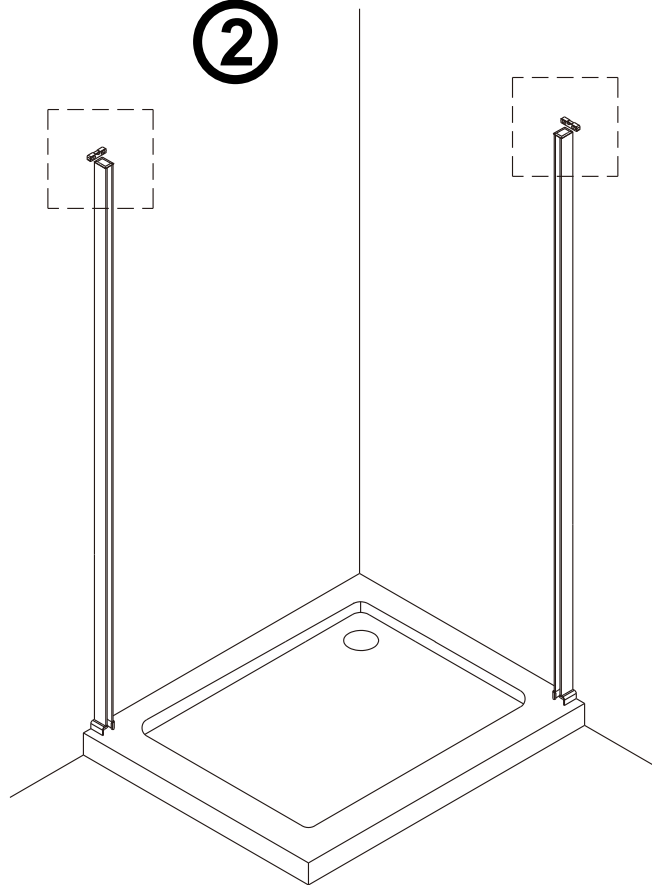

Душевой уголок Альба 03

Инструкция по монтажу

1  x11	2  x2	3  x2	4  x6 ST4x40	5  x2	6  x1	7  x1	8  x2 M5x8	9  x1	10  x2
11  x6	12  x1 M4x10	13  x1	14  x2	15  x1	16  x1	17  x4 M4x6	18  1set	19  x1	20  x1
21  x2	22  x4 ST4x40	23  x2	24  x1	25  x2	26  длинный x1	27  x1	28  x1	29  x2	30  x1
31  x1	32  короткий x1	33  x1	34  x1 ST4x30	35  x1	36  x1	37  x1	38  x1	39  x1	40  x1 3mm 2.5mm
41  x1									

1

2

3

4

7

8

9

Регулируемое уплотнение
можно разорвать
на необходимую высоту