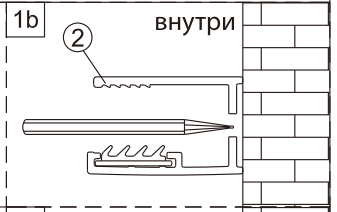

Душевой уголок Альба 03

Инструкция по монтажу

1  x11	2  x2	3  x2	4  x6 ST4x40	5  x2	6  x1	7  x1	8  x2 M5x8	9  x1	10  x2
11  x6	12  x1 M4x10	13  x1	14  x2	15  x1	16  x1	17  x4 M4x6	18  1set	19  x1	20  x1
21  x2	22  x4 ST4x40	23  x2	24  x1	25  x2	26  длинный x1	27  x1	28  x1	29  x2	30  x1
31  x1	32  короткий x1	33  x1	34  x1 ST4x30	35  x1	36  x1	37  x1	38  x1	39  x1	40  x1 3mm 2.5mm
41  x1									

1

2

3

4

7

8

9

Регулируемое уплотнение
можно разорвать
на необходимую высоту