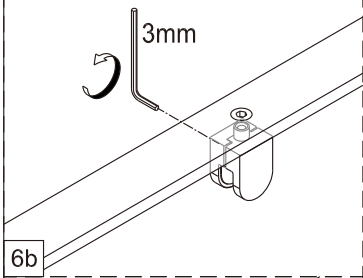

Душевой уголок Альба 03

Инструкция по монтажу

1  x11	2  x2	3  x2	4  x6 ST4x40	5  x2	6  x1	7  x1	8  x2 M5x8	9  x1	10  x2
11  x6	12  x1 M4x10	13  x1	14  x2	15  x1	16  x1	17  x4 M4x6	18  1set	19  x1	20  x1
21  x2	22  x4 ST4x40	23  x2	24  x1	25  x2	26  длинный x1	27  x1	28  x1	29  x2	30  x1
31  x1	32  короткий x1	33  x1	34  x1 ST4x30	35  x1	36  x1	37  x1	38  x1	39  x1	40  x1 3mm 2.5mm
41  x1									

1

2

3

4

7

8

9

Регулируемое уплотнение
можно разорвать
на необходимую высоту