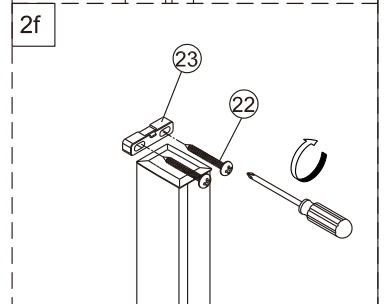

Душевой уголок Альба 03

Инструкция по монтажу

1  x11	2  x2	3  x2	4  x6 ST4x40	5  x2	6  x1	7  x1	8  x2 M5x8	9  x1	10  x2
11  x6	12  x1 M4x10	13  x1	14  x2	15  x1	16  x1	17  x4 M4x6	18  1set	19  x1	20  x1
21  x2	22  x4 ST4x40	23  x2	24  x1	25  x2	26  длинный x1	27  x1	28  x1	29  x2	30  x1
31  x1	32  короткий x1	33  x1	34  x1 ST4x30	35  x1	36  x1	37  x1	38  x1	39  x1	40  x1 3mm 2.5mm
41  x1									

1

2

3

4

7

8

9

Регулируемое уплотнение
можно разорвать
на необходимую высоту