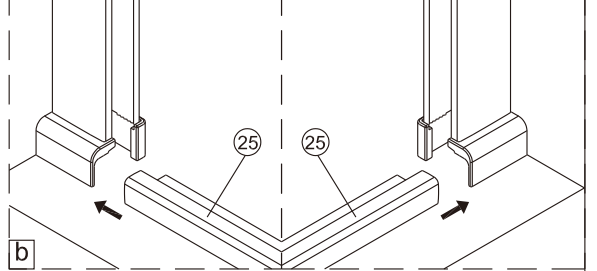

Душевой уголок Альба 03

Инструкция по монтажу

1  x11	2  x2	3  x2	4  x6 ST4x40	5  x2	6  x1	7  x1	8  x2 M5x8	9  x1	10  x2
11  x6	12  x1 M4x10	13  x1	14  x2	15  x1	16  x1	17  x4 M4x6	18  1set	19  x1	20  x1
21  x2	22  x4 ST4x40	23  x2	24  x1	25  x2	26  длинный x1	27  x1	28  x1	29  x2	30  x1
31  x1	32  короткий x1	33  x1	34  x1 ST4x30	35  x1	36  x1	37  x1	38  x1	39  x1	40  x1 3mm 2.5mm
41  x1									

1

2

3

4

7

8

9

Регулируемое уплотнение
можно разорвать
на необходимую высоту