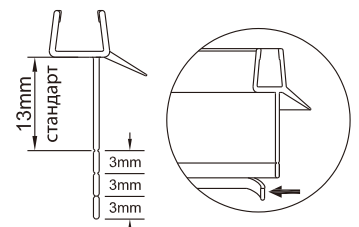

Душевой уголок Альба 03

Инструкция по монтажу

1  x11	2  x2	3  x2	4  x6 ST4x40	5  x2	6  x1	7  x1	8  x2 M5x8	9  x1	10  x2
11  x6	12  x1 M4x10	13  x1	14  x2	15  x1	16  x1	17  x4 M4x6	18  1set	19  x1	20  x1
21  x2	22  x4 ST4x40	23  x2	24  x1	25  x2	26  длинный x1	27  x1	28  x1	29  x2	30  x1
31  x1	32  короткий x1	33  x1	34  x1 ST4x30	35  x1	36  x1	37  x1	38  x1	39  x1	40  x1 3mm 2.5mm
41  x1									

1

2

3

4

7

8

9

Регулируемое уплотнение
можно разорвать
на необходимую высоту