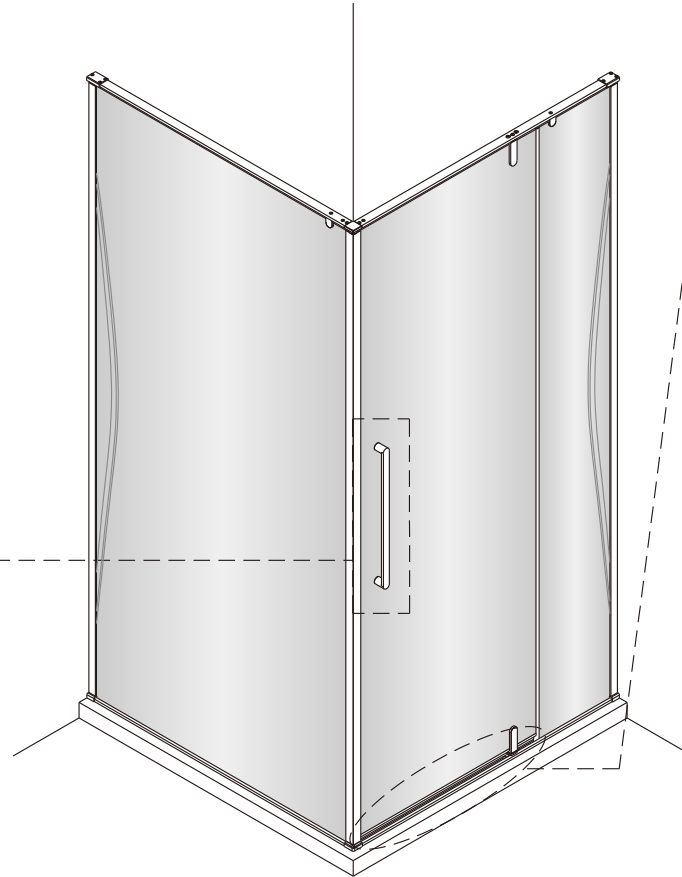

Душевой уголок Альба 03

Инструкция по монтажу

1  x11	2  x2	3  x2	4  x6 ST4x40	5  x2	6  x1	7  x1	8  x2 M5x8	9  x1	10  x2
11  x6	12  x1 M4x10	13  x1	14  x2	15  x1	16  x1	17  x4 M4x6	18  1set	19  x1	20  x1
21  x2	22  x4 ST4x40	23  x2	24  x1	25  x2	26  длинный x1	27  x1	28  x1	29  x2	30  x1
31  x1	32  короткий x1	33  x1	34  x1 ST4x30	35  x1	36  x1	37  x1	38  x1	39  x1	40  x1 3mm 2.5mm
41  x1									

1

2

3

4

7

8

9

Регулируемое уплотнение
можно разорвать
на необходимую высоту