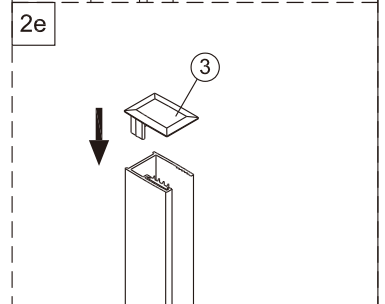

Душевой уголок Альба 03

Инструкция по монтажу

1  x11	2  x2	3  x2	4  x6 ST4x40	5  x2	6  x1	7  x1	8  x2 M5x8	9  x1	10  x2
11  x6	12  x1 M4x10	13  x1	14  x2	15  x1	16  x1	17  x4 M4x6	18  1set	19  x1	20  x1
21  x2	22  x4 ST4x40	23  x2	24  x1	25  x2	26  длинный x1	27  x1	28  x1	29  x2	30  x1
31  x1	32  короткий x1	33  x1	34  x1 ST4x30	35  x1	36  x1	37  x1	38  x1	39  x1	40  x1 3mm 2.5mm
41  x1									

1

2

3

4

7

8

9

Регулируемое уплотнение
можно разорвать
на необходимую высоту