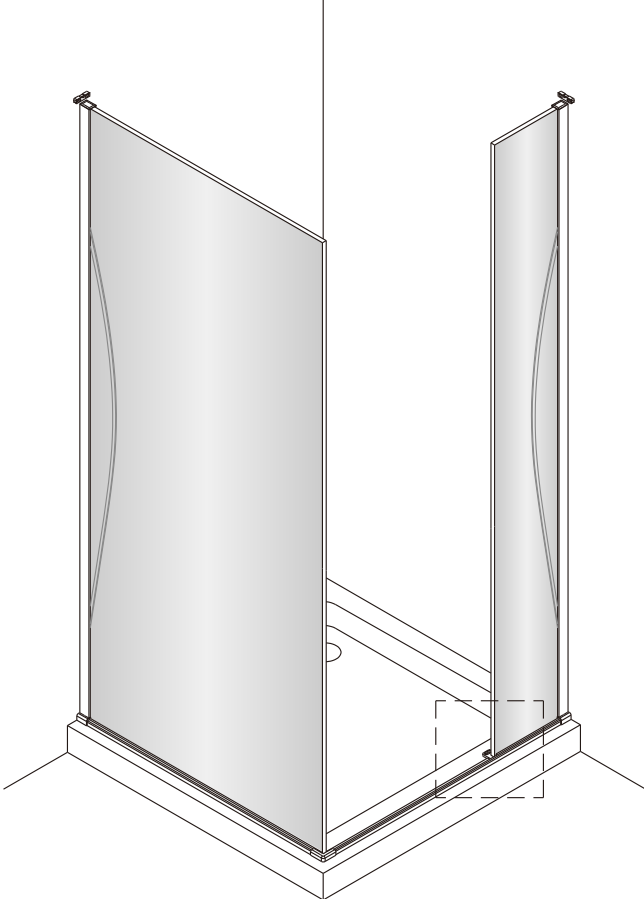

Душевой уголок Альба 03

Инструкция по монтажу

1  x11	2  x2	3  x2	4  x6 ST4x40	5  x2	6  x1	7  x1	8  x2 M5x8	9  x1	10  x2
11  x6	12  x1 M4x10	13  x1	14  x2	15  x1	16  x1	17  x4 M4x6	18  1set	19  x1	20  x1
21  x2	22  x4 ST4x40	23  x2	24  x1	25  x2	26  длинный x1	27  x1	28  x1	29  x2	30  x1
31  x1	32  короткий x1	33  x1	34  x1 ST4x30	35  x1	36  x1	37  x1	38  x1	39  x1	40  x1 3mm 2.5mm
41  x1									

1

2

3

4

7

8

9

Регулируемое уплотнение
можно разорвать
на необходимую высоту