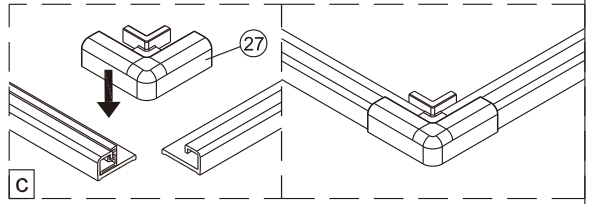

Душевой уголок Альба 03

Инструкция по монтажу

1  x11	2  x2	3  x2	4  x6 ST4x40	5  x2	6  x1	7  x1	8  x2 M5x8	9  x1	10  x2
11  x6	12  x1 M4x10	13  x1	14  x2	15  x1	16  x1	17  x4 M4x6	18  1set	19  x1	20  x1
21  x2	22  x4 ST4x40	23  x2	24  x1	25  x2	26  длинный x1	27  x1	28  x1	29  x2	30  x1
31  x1	32  короткий x1	33  x1	34  x1 ST4x30	35  x1	36  x1	37  x1	38  x1	39  x1	40  x1 3mm 2.5mm
41  x1									

1

2

3

4

7

8

9

Регулируемое уплотнение
можно разорвать
на необходимую высоту