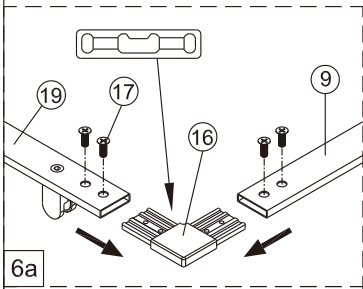

Душевой уголок Альба 03

Инструкция по монтажу

1  x11	2  x2	3  x2	4  x6 ST4x40	5  x2	6  x1	7  x1	8  x2 M5x8	9  x1	10  x2
11  x6	12  x1 M4x10	13  x1	14  x2	15  x1	16  x1	17  x4 M4x6	18  1set	19  x1	20  x1
21  x2	22  x4 ST4x40	23  x2	24  x1	25  x2	26  длинный x1	27  x1	28  x1	29  x2	30  x1
31  x1	32  короткий x1	33  x1	34  x1 ST4x30	35  x1	36  x1	37  x1	38  x1	39  x1	40  x1 3mm 2.5mm
41  x1									

1

2

3

4

7

8

9

Регулируемое уплотнение
можно разорвать
на необходимую высоту