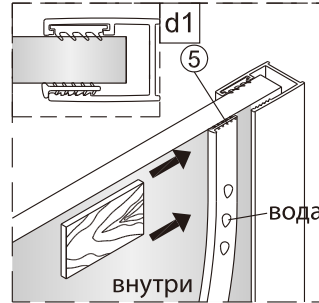

Душевой уголок Альба 03

Инструкция по монтажу

1  x11	2  x2	3  x2	4  x6 ST4x40	5  x2	6  x1	7  x1	8  x2 M5x8	9  x1	10  x2
11  x6	12  x1 M4x10	13  x1	14  x2	15  x1	16  x1	17  x4 M4x6	18  1set	19  x1	20  x1
21  x2	22  x4 ST4x40	23  x2	24  x1	25  x2	26  длинный x1	27  x1	28  x1	29  x2	30  x1
31  x1	32  короткий x1	33  x1	34  x1 ST4x30	35  x1	36  x1	37  x1	38  x1	39  x1	40  x1 3mm 2.5mm
41  x1									

1

2

3

4

7

8

9

Регулируемое уплотнение
можно разорвать
на необходимую высоту