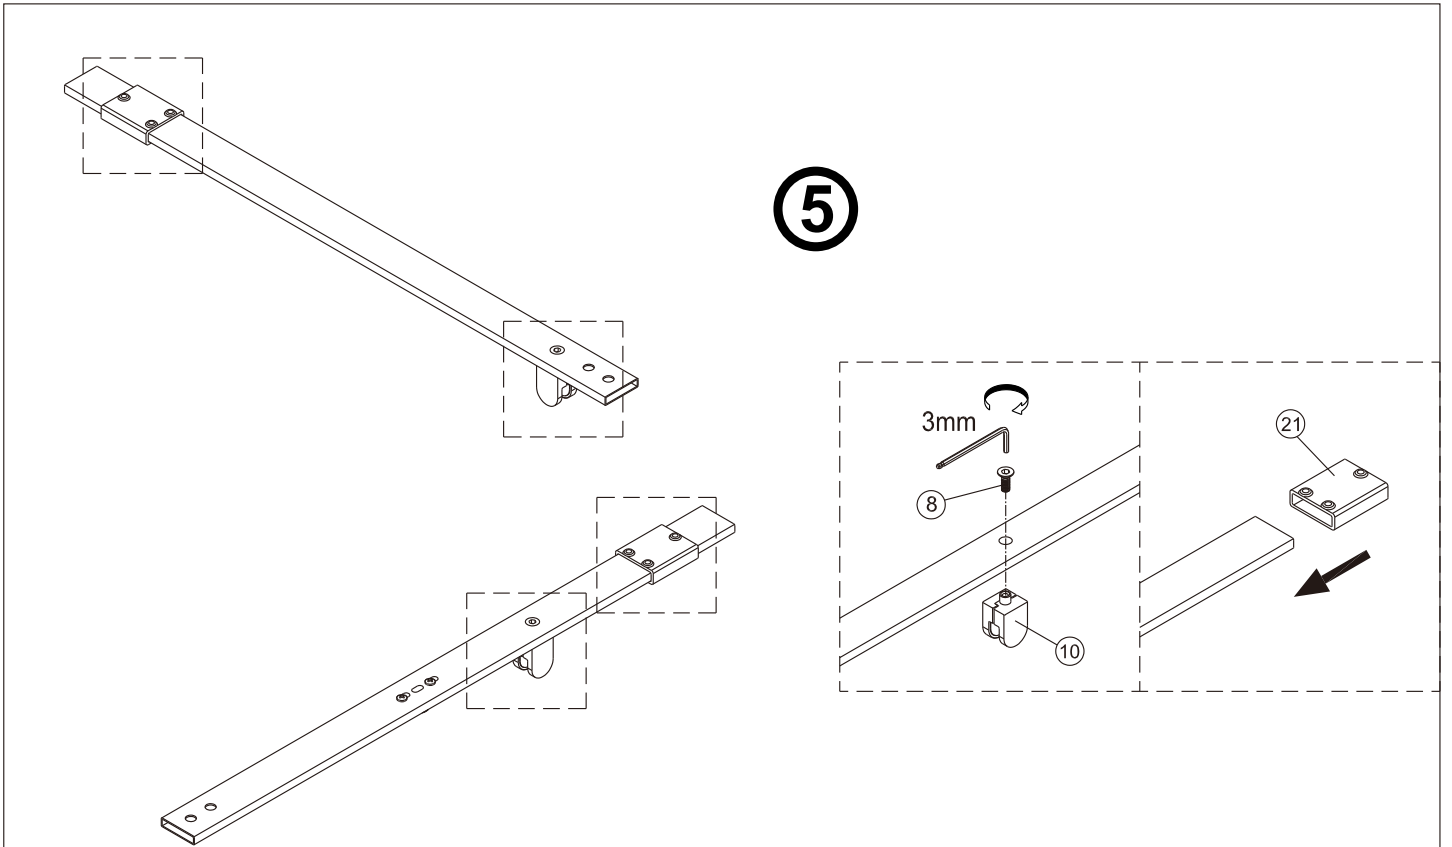

Душевой уголок Альба 03

Инструкция по монтажу

1  x11	2  x2	3  x2	4  x6 ST4x40	5  x2	6  x1	7  x1	8  x2 M5x8	9  x1	10  x2
11  x6	12  x1 M4x10	13  x1	14  x2	15  x1	16  x1	17  x4 M4x6	18  1set	19  x1	20  x1
21  x2	22  x4 ST4x40	23  x2	24  x1	25  x2	26  длинный x1	27  x1	28  x1	29  x2	30  x1
31  x1	32  короткий x1	33  x1	34  x1 ST4x30	35  x1	36  x1	37  x1	38  x1	39  x1	40  x1 3mm 2.5mm
41  x1									

1

2

3

4

7

8

9

Регулируемое уплотнение
можно разорвать
на необходимую высоту