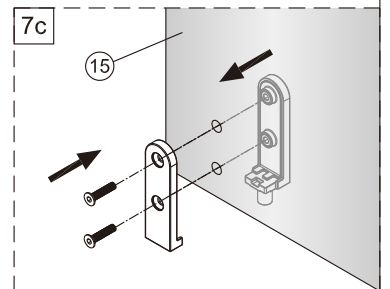

Душевой уголок Альба 03

Инструкция по монтажу

1  x11	2  x2	3  x2	4  x6 ST4x40	5  x2	6  x1	7  x1	8  x2 M5x8	9  x1	10  x2
11  x6	12  x1 M4x10	13  x1	14  x2	15  x1	16  x1	17  x4 M4x6	18  1set	19  x1	20  x1
21  x2	22  x4 ST4x40	23  x2	24  x1	25  x2	26  длинный x1	27  x1	28  x1	29  x2	30  x1
31  x1	32  короткий x1	33  x1	34  x1 ST4x30	35  x1	36  x1	37  x1	38  x1	39  x1	40  x1 3mm 2.5mm
41  x1									

1

2

3

4

7

8

9

Регулируемое уплотнение
можно разорвать
на необходимую высоту