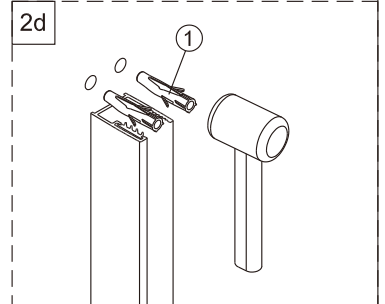

Душевой уголок Альба 03

Инструкция по монтажу

1  x11	2  x2	3  x2	4  x6 ST4x40	5  x2	6  x1	7  x1	8  x2 M5x8	9  x1	10  x2
11  x6	12  x1 M4x10	13  x1	14  x2	15  x1	16  x1	17  x4 M4x6	18  1set	19  x1	20  x1
21  x2	22  x4 ST4x40	23  x2	24  x1	25  x2	26  длинный x1	27  x1	28  x1	29  x2	30  x1
31  x1	32  короткий x1	33  x1	34  x1 ST4x30	35  x1	36  x1	37  x1	38  x1	39  x1	40  x1 3mm 2.5mm
41  x1									

1

2

3

4

7

8

9

Регулируемое уплотнение
можно разорвать
на необходимую высоту