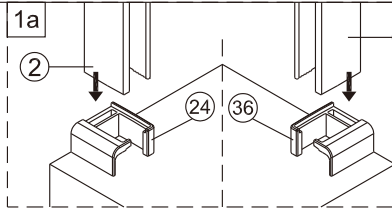

Душевой уголок Альба 03

Инструкция по монтажу

1  x11	2  x2	3  x2	4  x6 ST4x40	5  x2	6  x1	7  x1	8  x2 M5x8	9  x1	10  x2
11  x6	12  x1 M4x10	13  x1	14  x2	15  x1	16  x1	17  x4 M4x6	18  1set	19  x1	20  x1
21  x2	22  x4 ST4x40	23  x2	24  x1	25  x2	26  длинный x1	27  x1	28  x1	29  x2	30  x1
31  x1	32  короткий x1	33  x1	34  x1 ST4x30	35  x1	36  x1	37  x1	38  x1	39  x1	40  x1 3mm 2.5mm
41  x1									

1

2

3

4

7

8

9

Регулируемое уплотнение
можно разорвать
на необходимую высоту