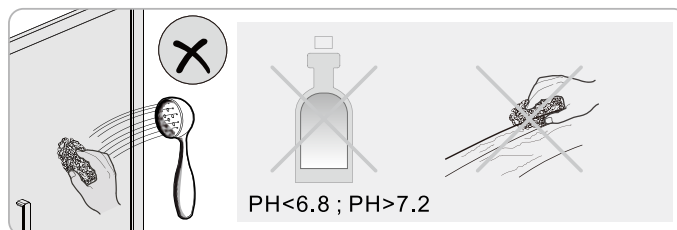

Душевой уголок Альба 03

Инструкция по монтажу

1  x11	2  x2	3  x2	4  x6 ST4x40	5  x2	6  x1	7  x1	8  x2 M5x8	9  x1	10  x2
11  x6	12  x1 M4x10	13  x1	14  x2	15  x1	16  x1	17  x4 M4x6	18  1set	19  x1	20  x1
21  x2	22  x4 ST4x40	23  x2	24  x1	25  x2	26  длинный x1	27  x1	28  x1	29  x2	30  x1
31  x1	32  короткий x1	33  x1	34  x1 ST4x30	35  x1	36  x1	37  x1	38  x1	39  x1	40  x1 3mm 2.5mm
41  x1									

1

2

3

4

7

8

9

Регулируемое уплотнение
можно разорвать
на необходимую высоту